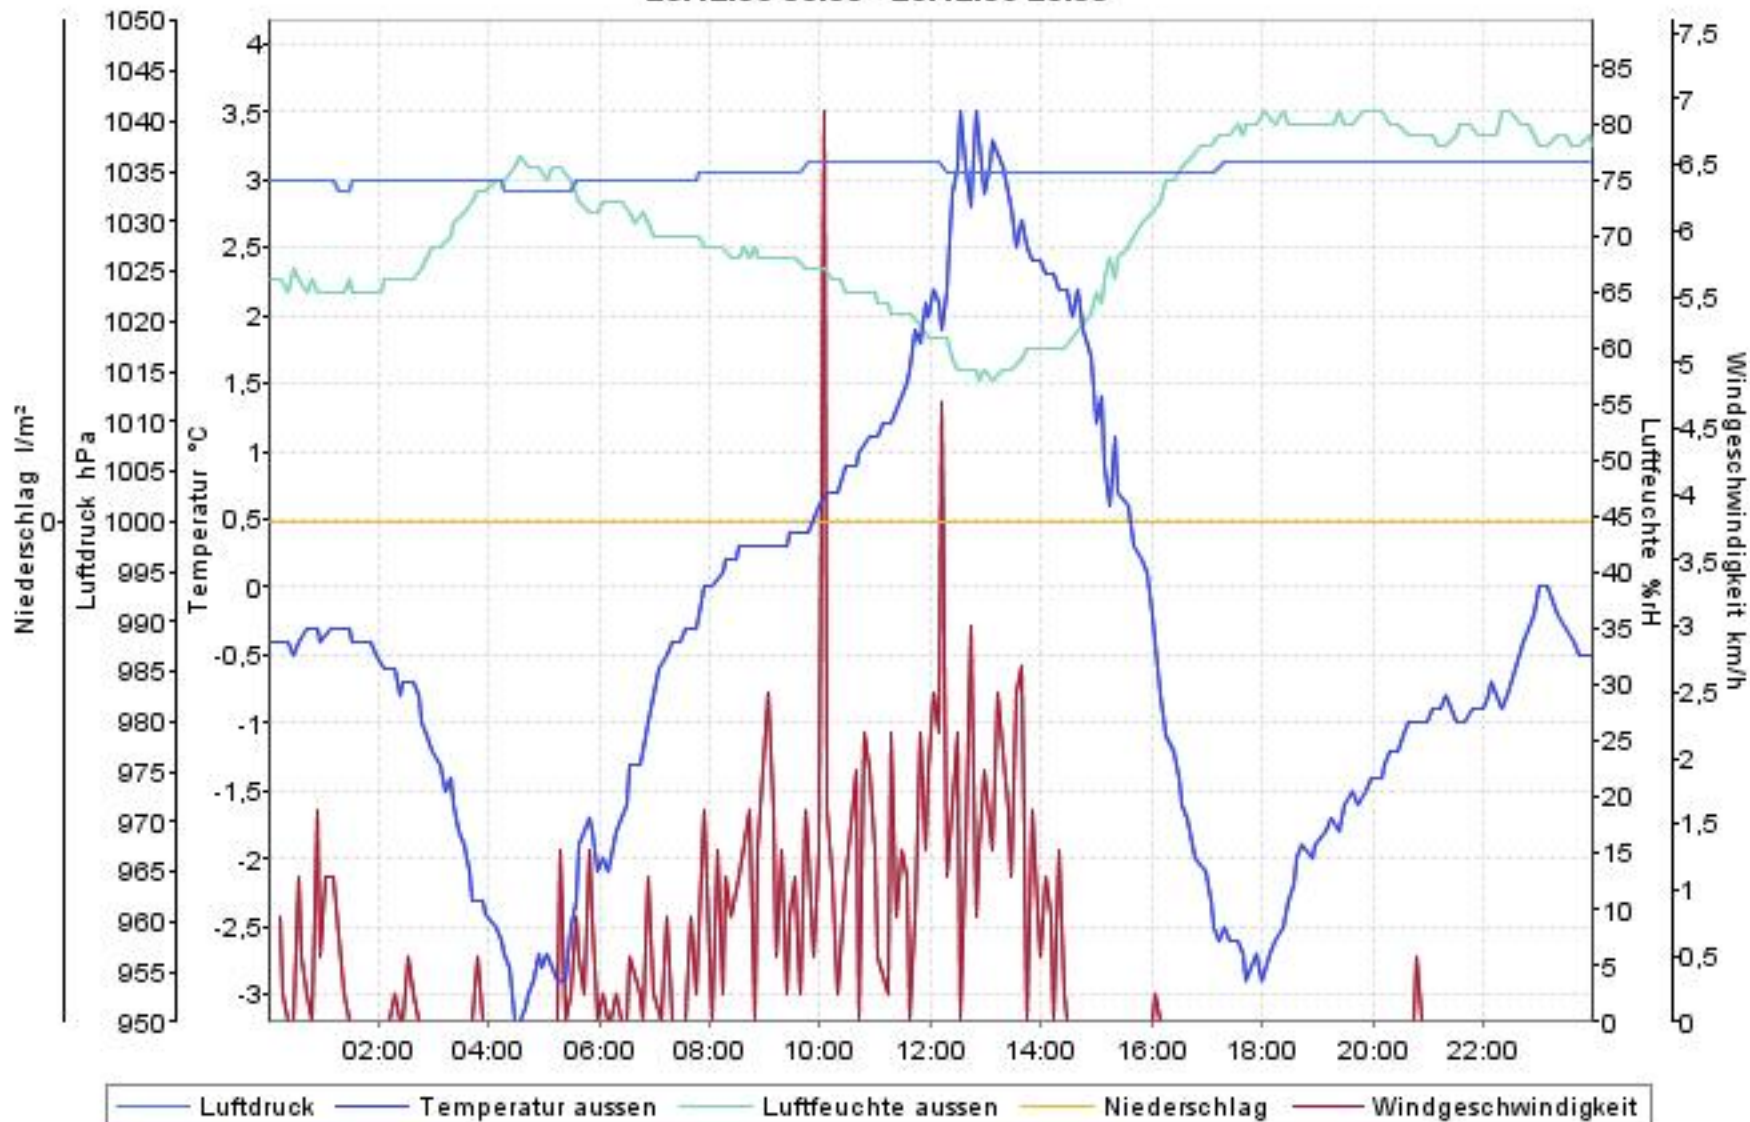

Wetterverlauf

18.12.06 00:03 - 24.12.06 23:59

Wetterverlauf

18.12.06 00:03 - 18.12.06 23:59

Wetterverlauf

19.12.06 00:04 - 19.12.06 23:58

Wetterverlauf

20.12.06 00:03 - 20.12.06 23:59

Wetterverlauf

21.12.06 00:04 - 21.12.06 23:58

Wetterverlauf

22.12.06 00:03 - 22.12.06 23:59

Wetterverlauf

23.12.06 00:04 - 23.12.06 23:59

Wetterverlauf

24.12.06 00:04 - 24.12.06 23:59