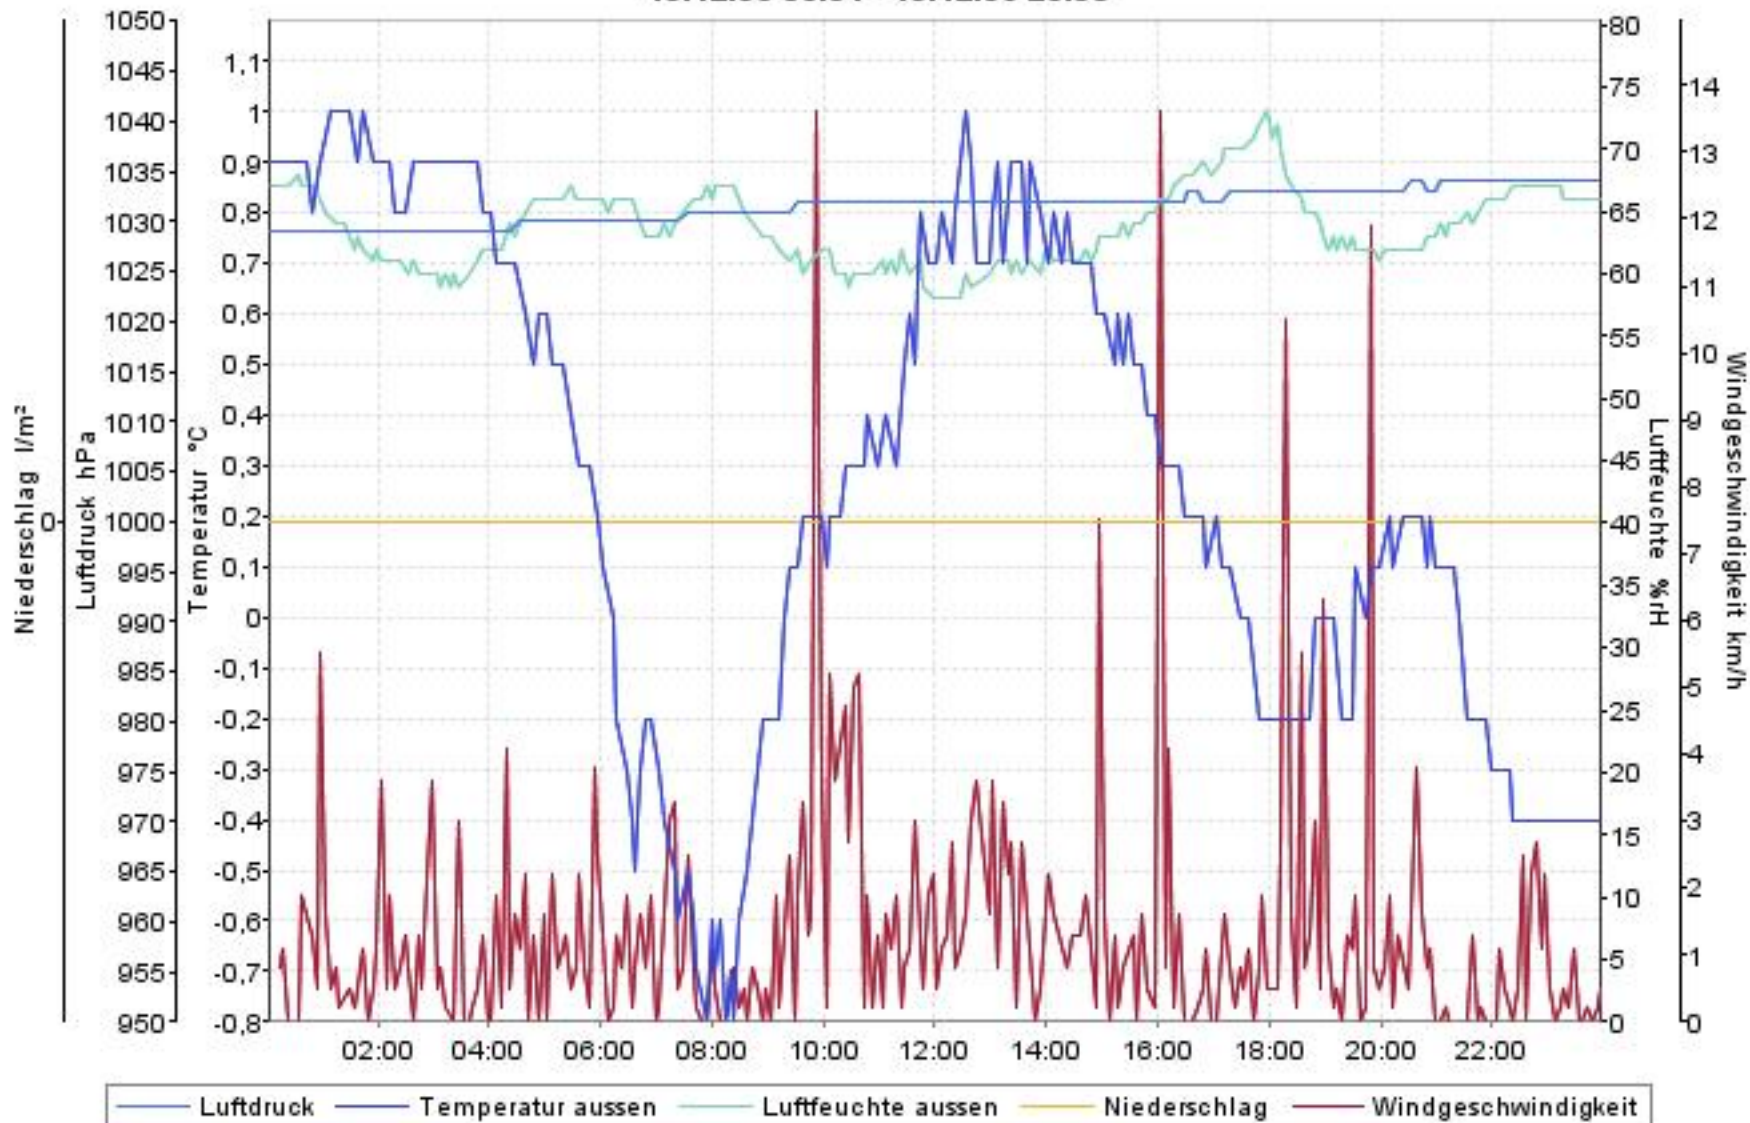

Wetterverlauf

18.12.06 00:03 - 24.12.06 23:59

Wetterverlauf

18.12.06 00:03 - 18.12.06 23:59

Wetterverlauf

19.12.06 00:04 - 19.12.06 23:58

Wetterverlauf

20.12.06 00:03 - 20.12.06 23:59

Wetterverlauf

21.12.06 00:04 - 21.12.06 23:58

Wetterverlauf

22.12.06 00:03 - 22.12.06 23:59

Wetterverlauf

23.12.06 00:04 - 23.12.06 23:59

Wetterverlauf

24.12.06 00:04 - 24.12.06 23:59