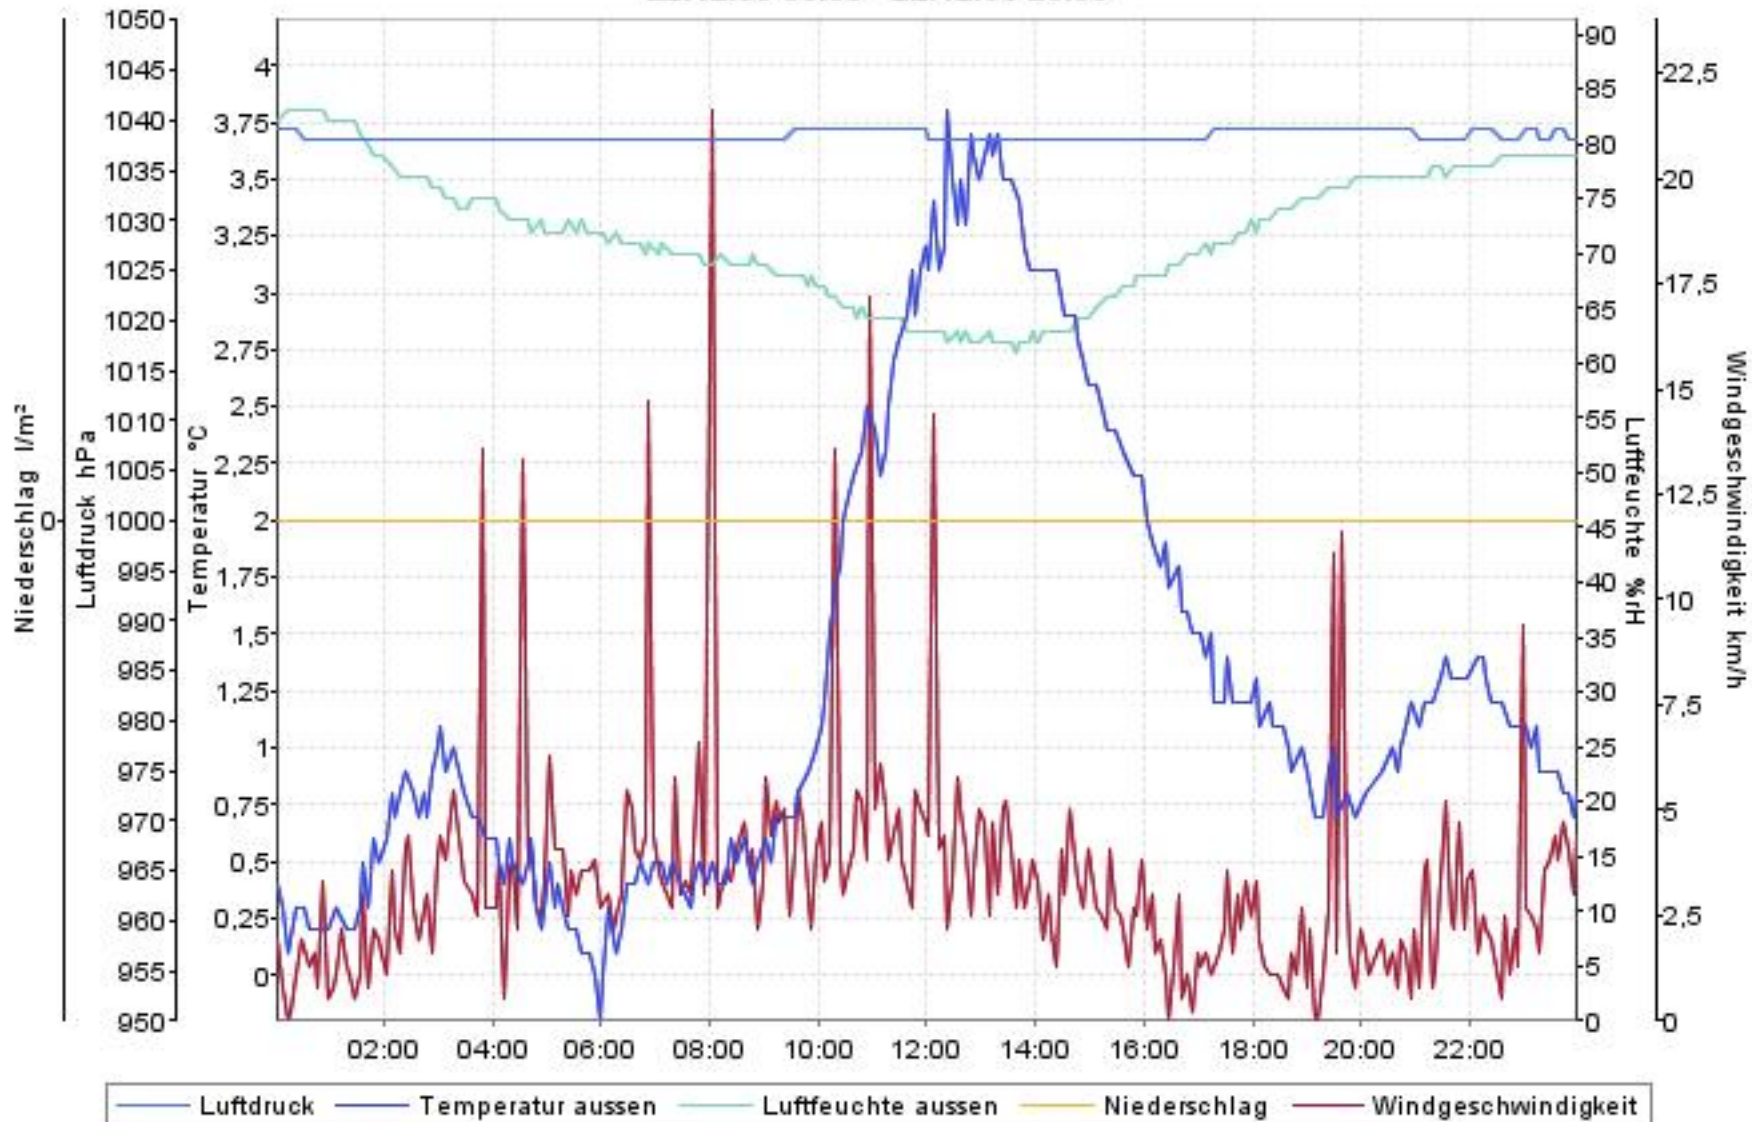

Wetterverlauf

18.12.06 00:03 - 24.12.06 23:59

Wetterverlauf

18.12.06 00:03 - 18.12.06 23:59

Wetterverlauf

19.12.06 00:04 - 19.12.06 23:58

Wetterverlauf

20.12.06 00:03 - 20.12.06 23:59

Wetterverlauf

21.12.06 00:04 - 21.12.06 23:58

Wetterverlauf

22.12.06 00:03 - 22.12.06 23:59

Wetterverlauf

23.12.06 00:04 - 23.12.06 23:59

Wetterverlauf

24.12.06 00:04 - 24.12.06 23:59