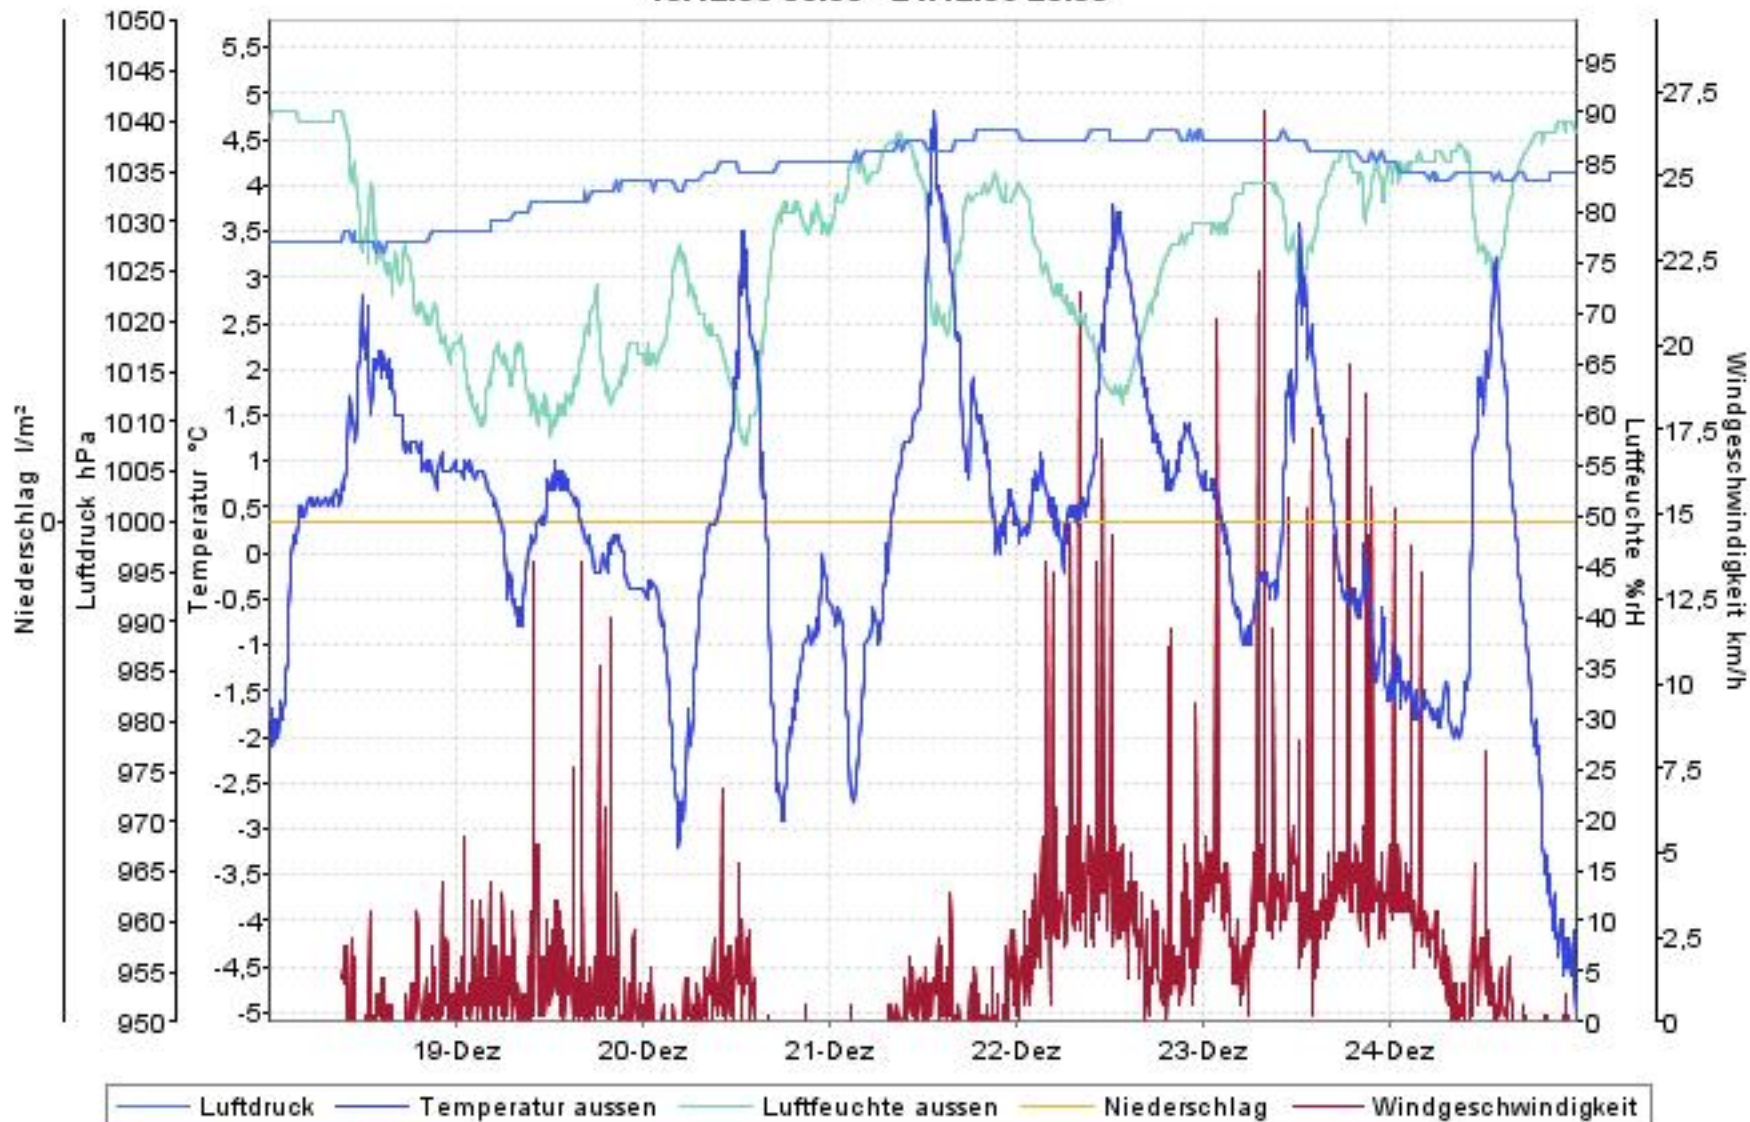

Wetterverlauf

18.12.06 00:03 - 24.12.06 23:59

Wetterverlauf

18.12.06 00:03 - 18.12.06 23:59

Wetterverlauf

19.12.06 00:04 - 19.12.06 23:58

Wetterverlauf

20.12.06 00:03 - 20.12.06 23:59

Wetterverlauf

21.12.06 00:04 - 21.12.06 23:58

Wetterverlauf

22.12.06 00:03 - 22.12.06 23:59

Wetterverlauf

23.12.06 00:04 - 23.12.06 23:59

Wetterverlauf

24.12.06 00:04 - 24.12.06 23:59