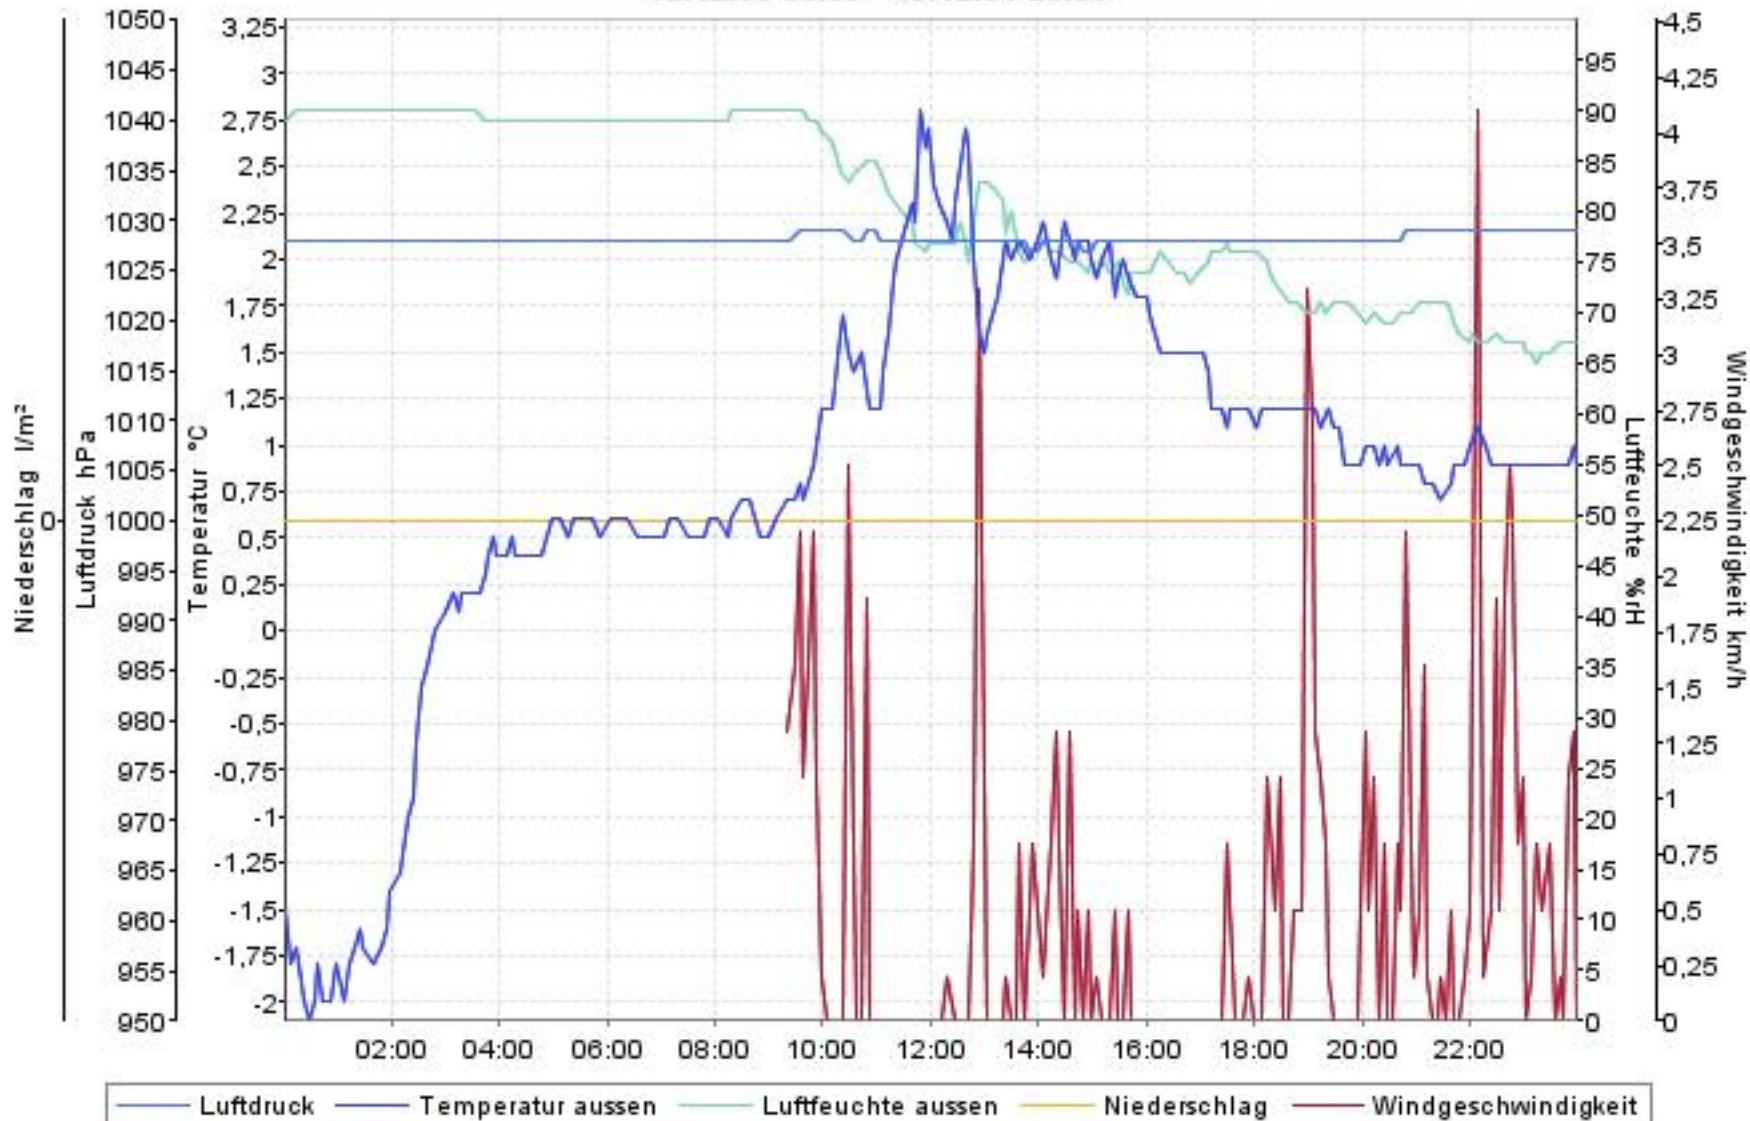

Wetterverlauf

18.12.06 00:03 - 24.12.06 23:59

Wetterverlauf

18.12.06 00:03 - 18.12.06 23:59

Wetterverlauf

19.12.06 00:04 - 19.12.06 23:58

Wetterverlauf

20.12.06 00:03 - 20.12.06 23:59

Wetterverlauf

21.12.06 00:04 - 21.12.06 23:58

Wetterverlauf

22.12.06 00:03 - 22.12.06 23:59

Wetterverlauf

23.12.06 00:04 - 23.12.06 23:59

Wetterverlauf

24.12.06 00:04 - 24.12.06 23:59