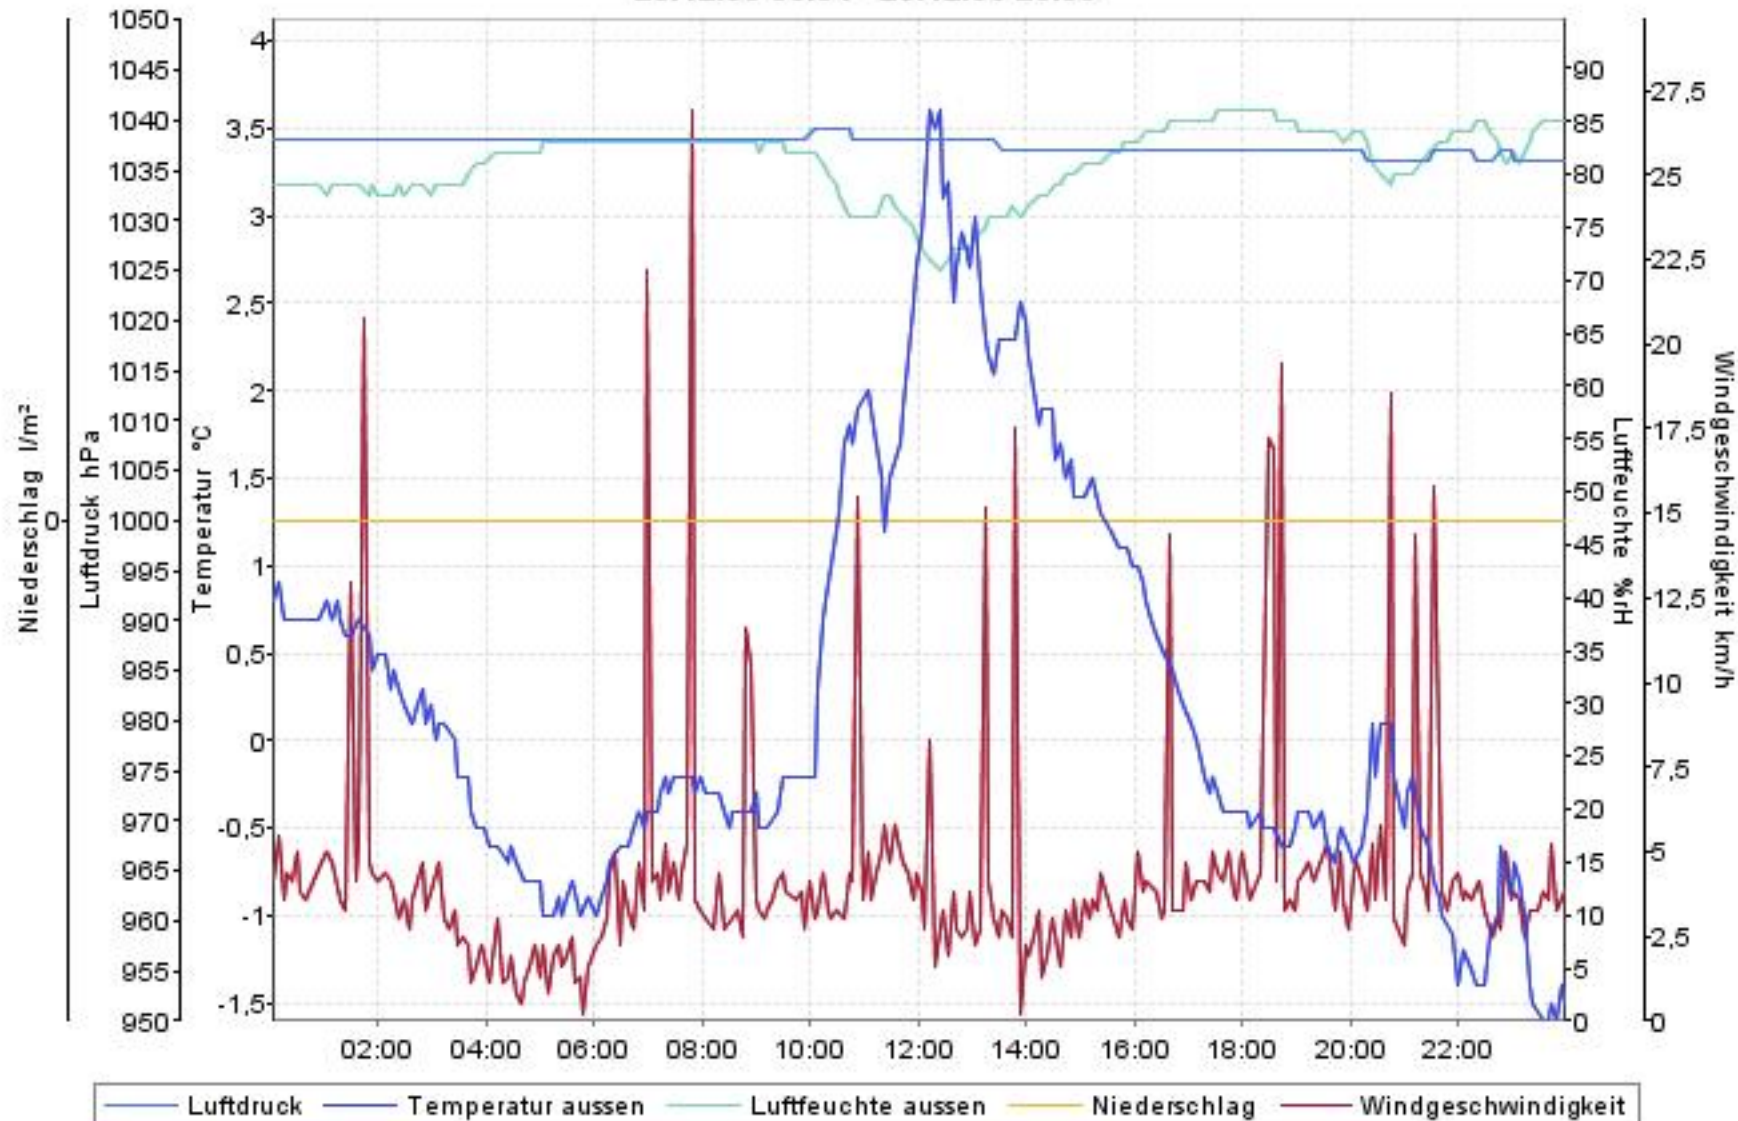

Wetterverlauf

18.12.06 00:03 - 24.12.06 23:59

Wetterverlauf

18.12.06 00:03 - 18.12.06 23:59

Wetterverlauf

19.12.06 00:04 - 19.12.06 23:58

Wetterverlauf

20.12.06 00:03 - 20.12.06 23:59

Wetterverlauf

21.12.06 00:04 - 21.12.06 23:58

Wetterverlauf

22.12.06 00:03 - 22.12.06 23:59

Wetterverlauf

23.12.06 00:04 - 23.12.06 23:59

Wetterverlauf

24.12.06 00:04 - 24.12.06 23:59