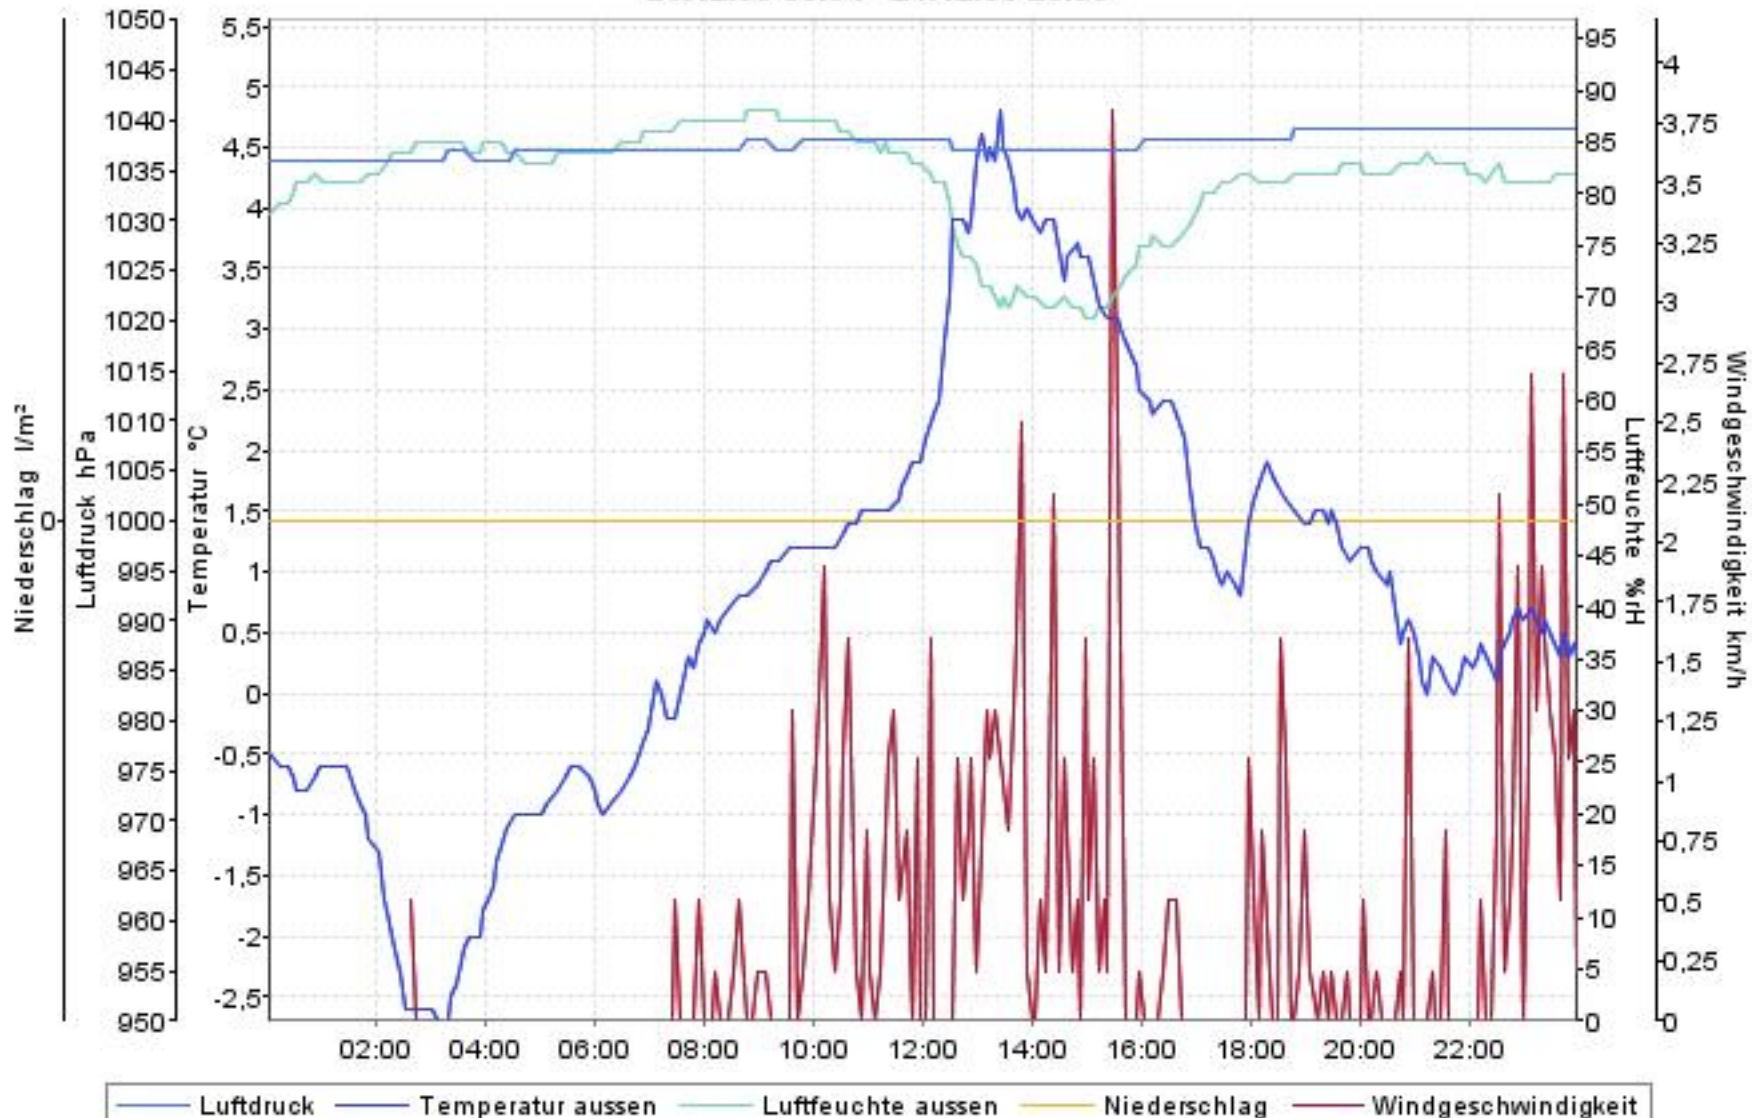

Wetterverlauf

18.12.06 00:03 - 24.12.06 23:59

Wetterverlauf

18.12.06 00:03 - 18.12.06 23:59

Wetterverlauf

19.12.06 00:04 - 19.12.06 23:58

Wetterverlauf

20.12.06 00:03 - 20.12.06 23:59

Wetterverlauf

21.12.06 00:04 - 21.12.06 23:58

Wetterverlauf

22.12.06 00:03 - 22.12.06 23:59

Wetterverlauf

23.12.06 00:04 - 23.12.06 23:59

Wetterverlauf

24.12.06 00:04 - 24.12.06 23:59