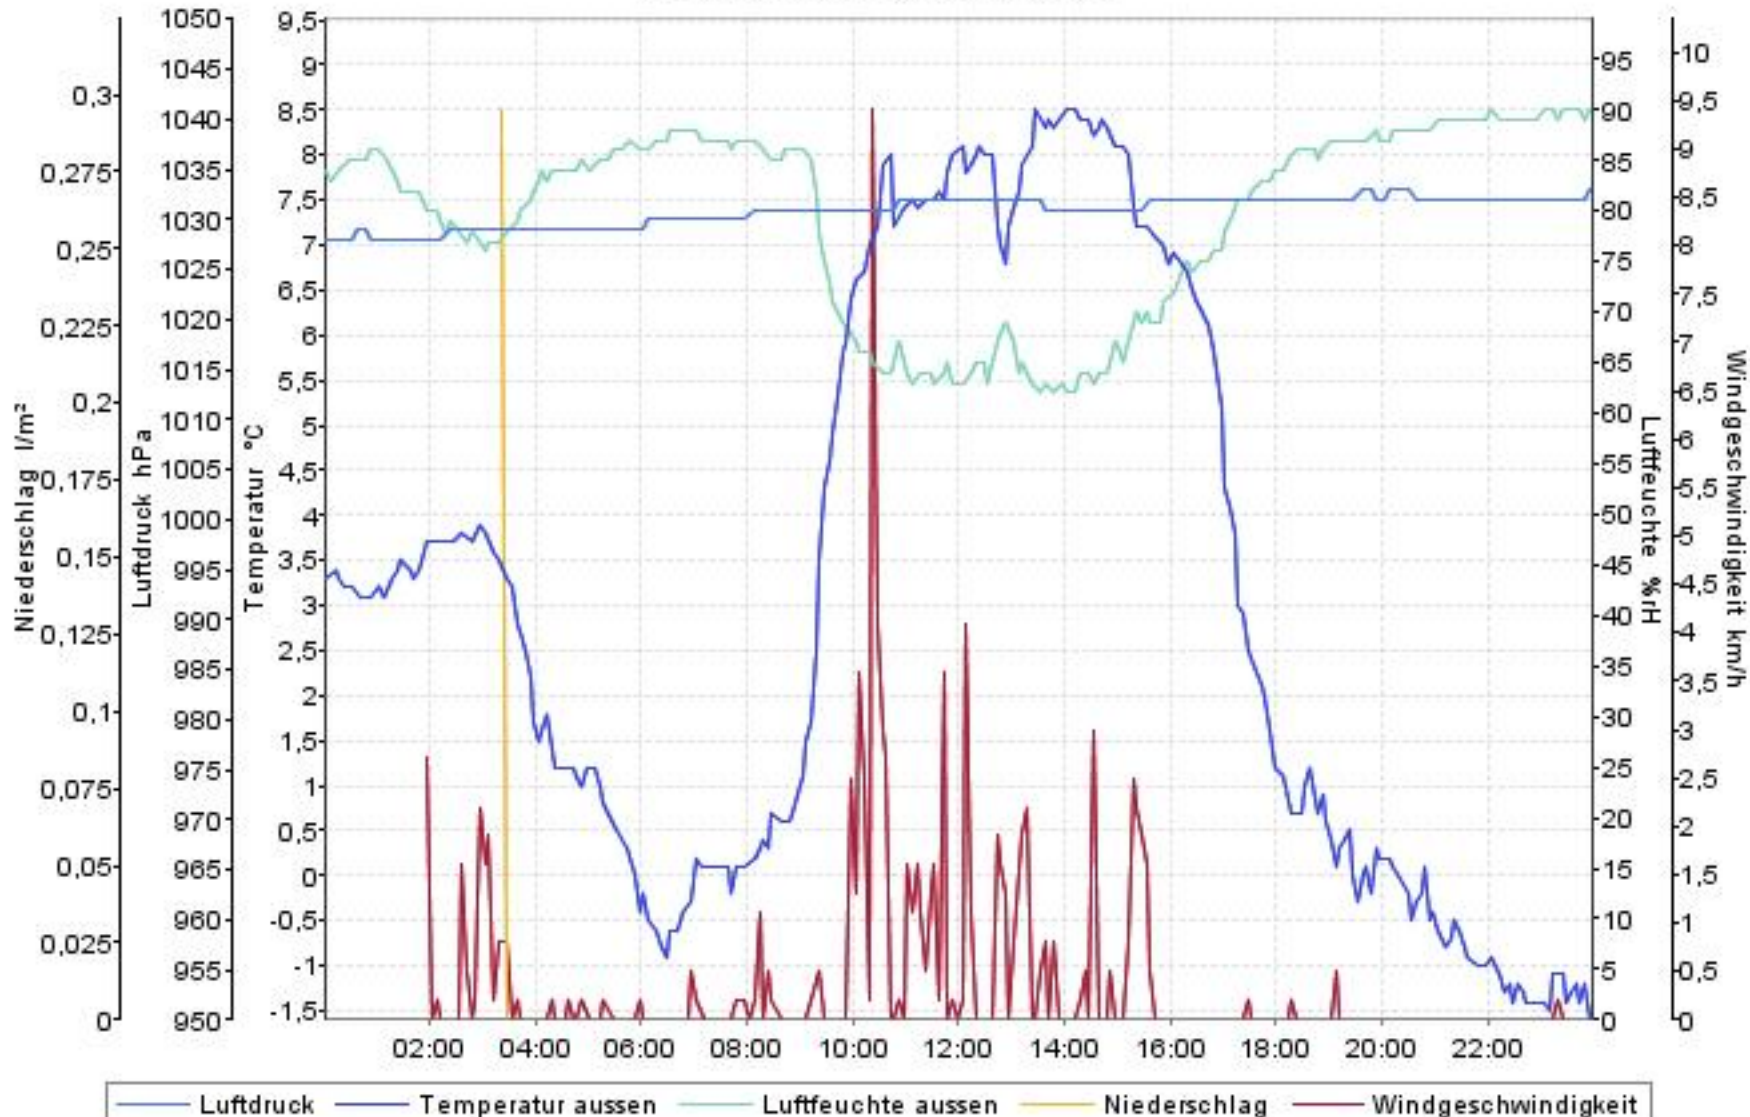

Wetterverlauf

11.12.06 00:00 - 17.12.06 23:58

— Luftdruck — Temperatur aussen — Luftfeuchte aussen — Niederschlag — Windgeschwindigkeit

Wetterverlauf

11.12.06 00:00 - 11.12.06 23:58

— Luftdruck — Temperatur aussen — Luftfeuchte aussen — Niederschlag — Windgeschwindigkeit

Wetterverlauf

12.12.06 00:03 - 12.12.06 23:58

— Luftdruck — Temperatur aussen — Luftfeuchte aussen — Niederschlag — Windgeschwindigkeit

Wetterverlauf

13.12.06 00:03 - 14.12.06 00:00

Wetterverlauf

14.12.06 00:00 - 15.12.06 00:00

Wetterverlauf

15.12.06 00:00 - 15.12.06 23:58

Wetterverlauf

16.12.06 00:03 - 16.12.06 23:58

Wetterverlauf

17.12.06 00:03 - 17.12.06 23:58