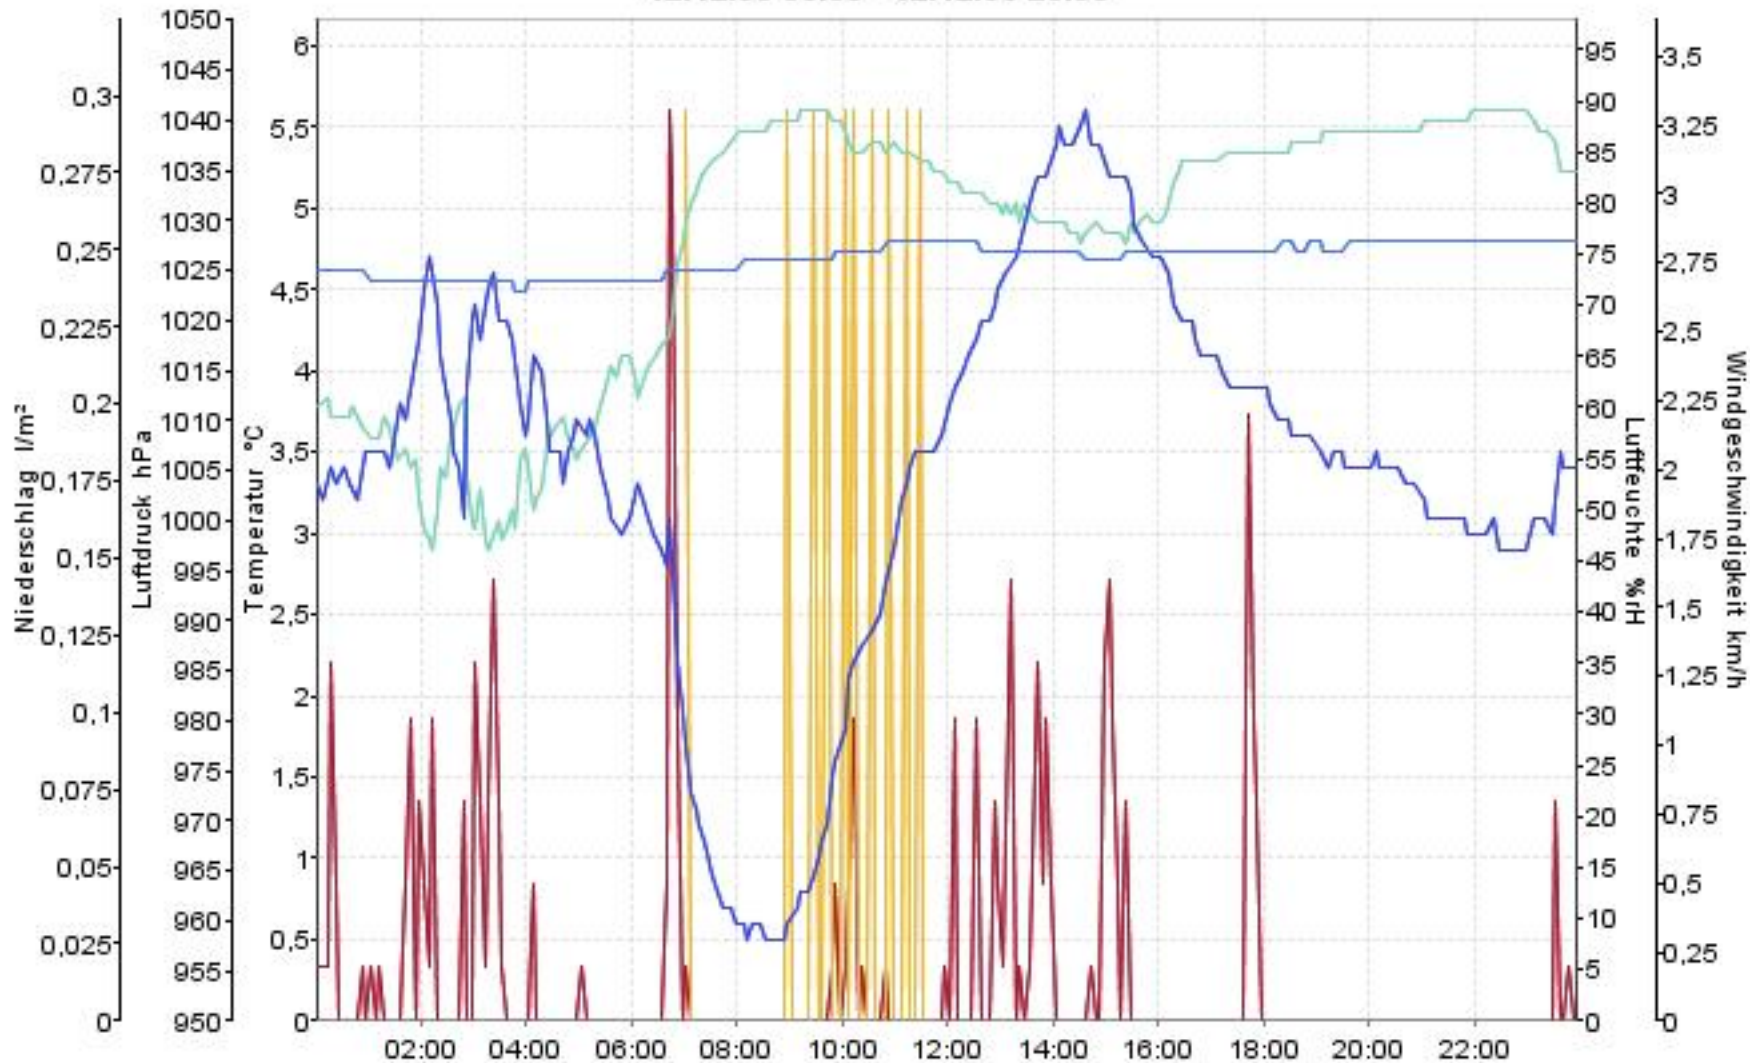

Wetterverlauf

11.12.06 00:00 - 17.12.06 23:58

— Luftdruck — Temperatur aussen — Luftfeuchte aussen — Niederschlag — Windgeschwindigkeit

Wetterverlauf

11.12.06 00:00 - 11.12.06 23:58

— Luftdruck — Temperatur aussen — Luftfeuchte aussen — Niederschlag — Windgeschwindigkeit

Wetterverlauf

12.12.06 00:03 - 12.12.06 23:58

— Luftdruck — Temperatur aussen — Luftfeuchte aussen — Niederschlag — Windgeschwindigkeit

Wetterverlauf

13.12.06 00:03 - 14.12.06 00:00

Wetterverlauf

14.12.06 00:00 - 15.12.06 00:00

Wetterverlauf

15.12.06 00:00 - 15.12.06 23:58

Wetterverlauf

16.12.06 00:03 - 16.12.06 23:58

Wetterverlauf

17.12.06 00:03 - 17.12.06 23:58