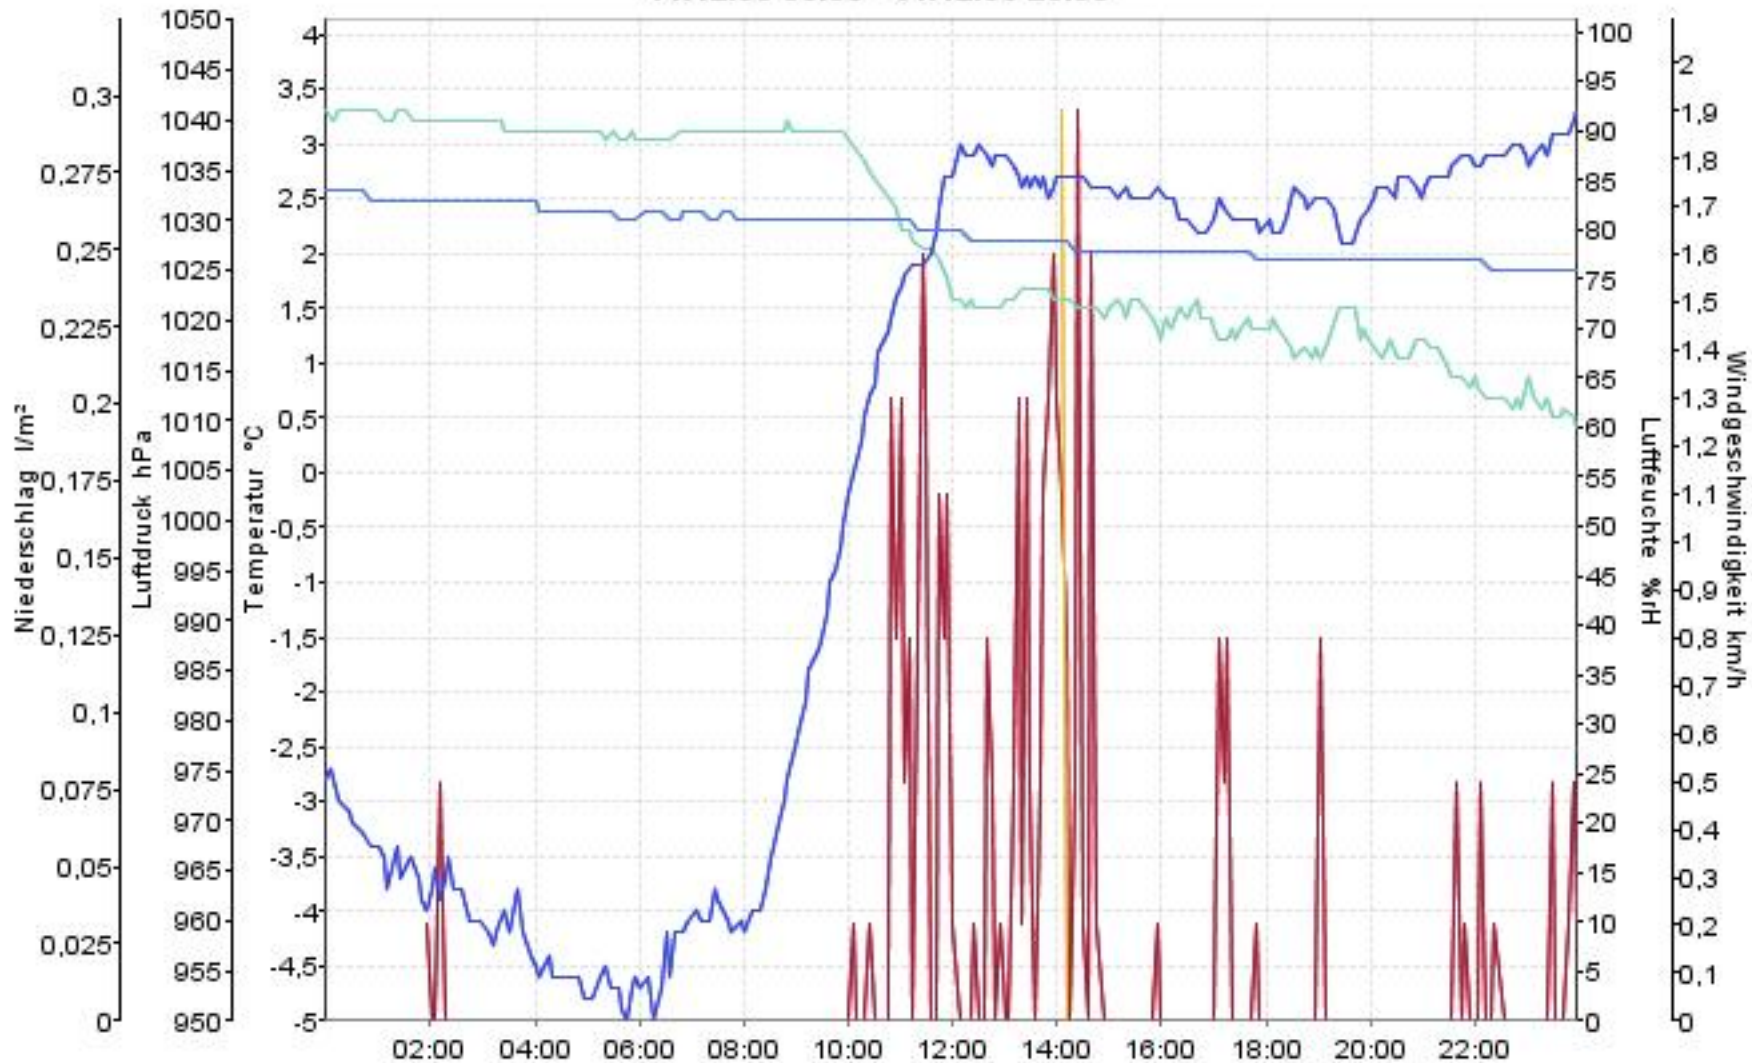

Wetterverlauf

11.12.06 00:00 - 17.12.06 23:58

— Luftdruck — Temperatur aussen — Luftfeuchte aussen — Niederschlag — Windgeschwindigkeit

Wetterverlauf

11.12.06 00:00 - 11.12.06 23:58

— Luftdruck — Temperatur aussen — Luftfeuchte aussen — Niederschlag — Windgeschwindigkeit

Wetterverlauf

12.12.06 00:03 - 12.12.06 23:58

— Luftdruck — Temperatur aussen — Luftfeuchte aussen — Niederschlag — Windgeschwindigkeit

Wetterverlauf

13.12.06 00:03 - 14.12.06 00:00

Wetterverlauf

14.12.06 00:00 - 15.12.06 00:00

Wetterverlauf

15.12.06 00:00 - 15.12.06 23:58

Wetterverlauf

16.12.06 00:03 - 16.12.06 23:58

Wetterverlauf

17.12.06 00:03 - 17.12.06 23:58