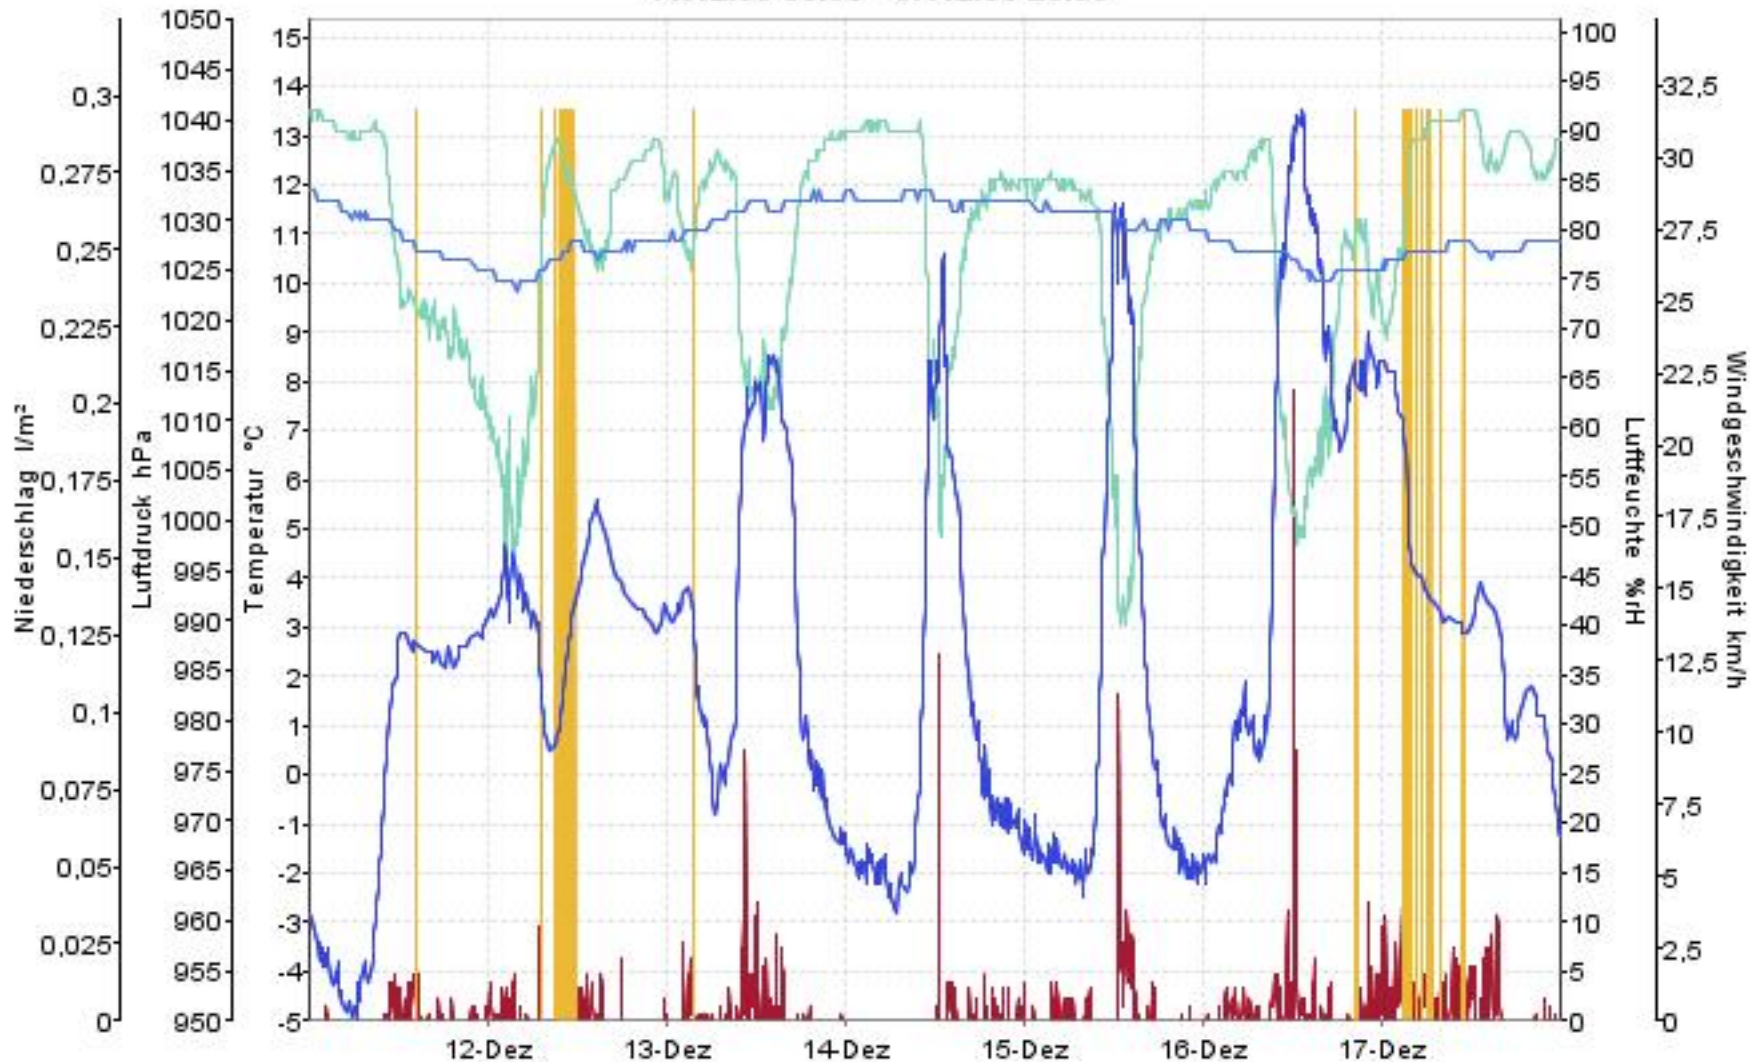

Wetterverlauf

11.12.06 00:00 - 17.12.06 23:58

— Luftdruck — Temperatur aussen — Luftfeuchte aussen — Niederschlag — Windgeschwindigkeit

Wetterverlauf

11.12.06 00:00 - 11.12.06 23:58

— Luftdruck — Temperatur aussen — Luftfeuchte aussen — Niederschlag — Windgeschwindigkeit

Wetterverlauf

12.12.06 00:03 - 12.12.06 23:58

— Luftdruck — Temperatur aussen — Luftfeuchte aussen — Niederschlag — Windgeschwindigkeit

Wetterverlauf

13.12.06 00:03 - 14.12.06 00:00

Wetterverlauf

14.12.06 00:00 - 15.12.06 00:00

Wetterverlauf

15.12.06 00:00 - 15.12.06 23:58

Wetterverlauf

16.12.06 00:03 - 16.12.06 23:58

Wetterverlauf

17.12.06 00:03 - 17.12.06 23:58