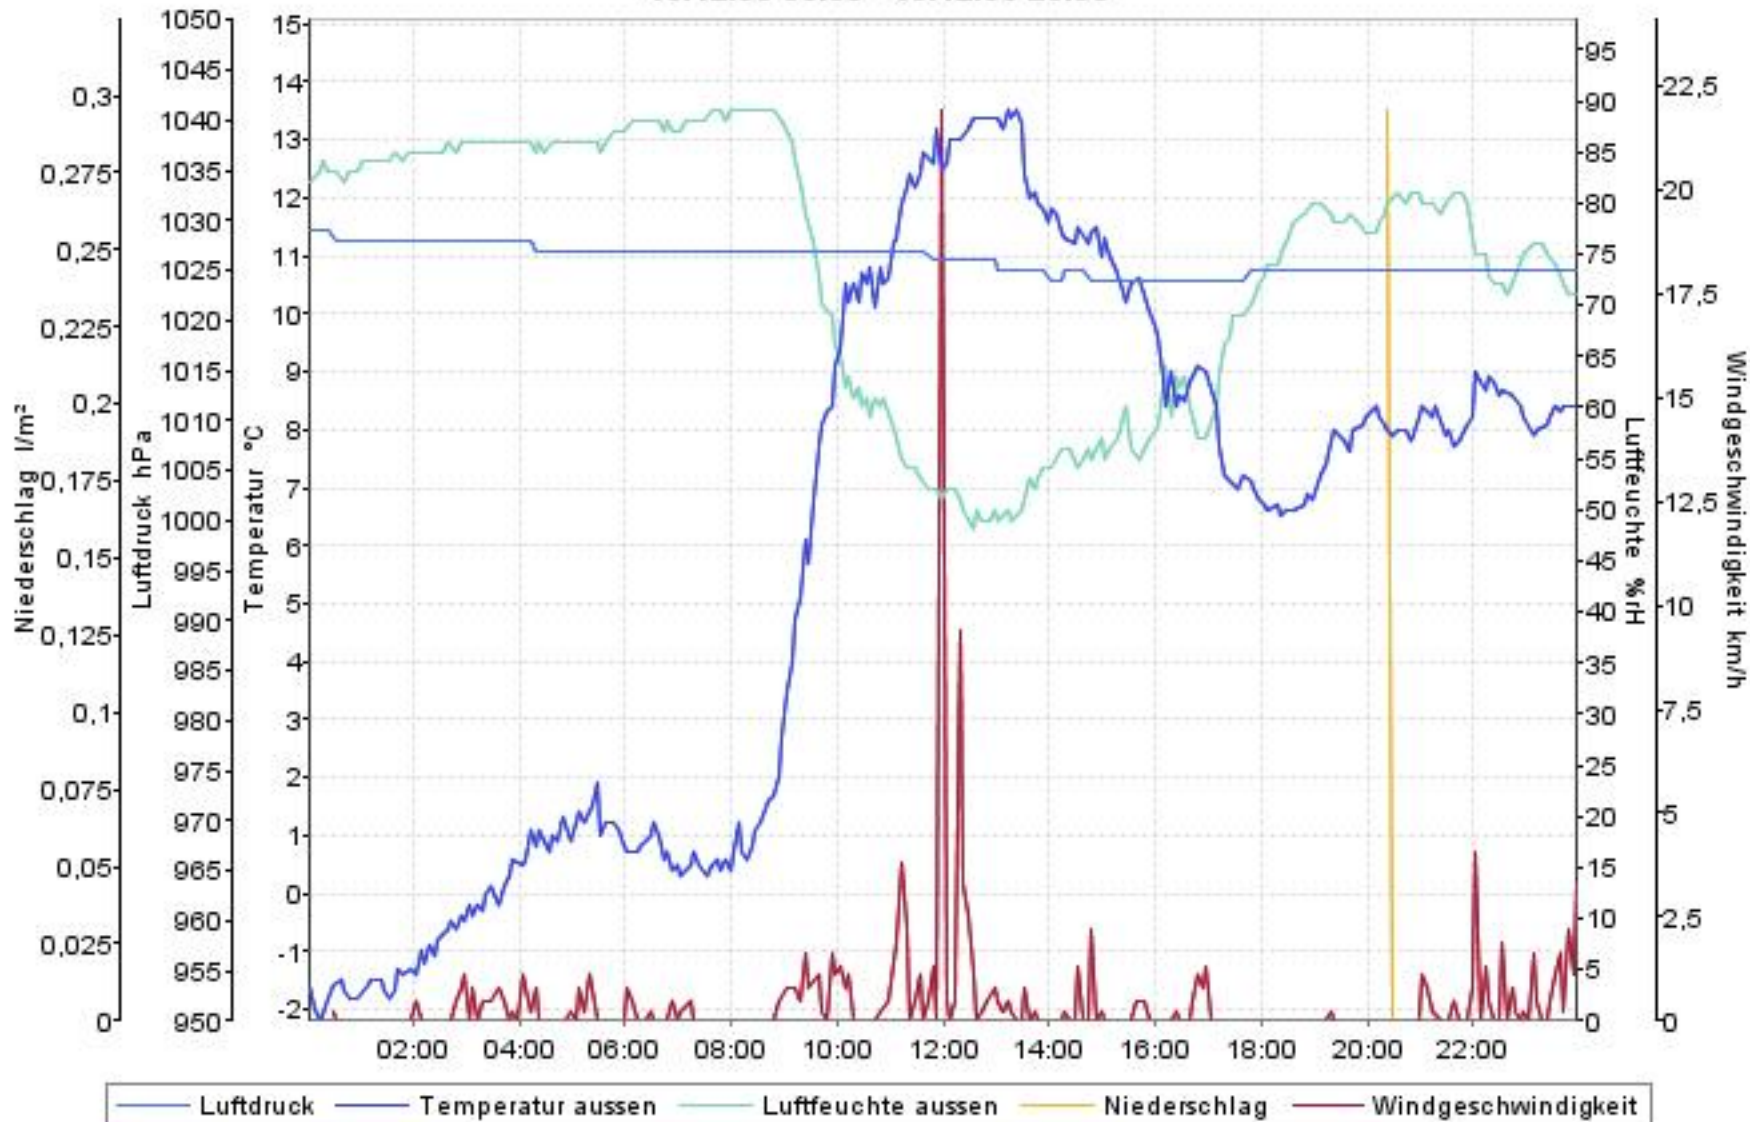

Wetterverlauf

11.12.06 00:00 - 17.12.06 23:58

— Luftdruck — Temperatur aussen — Luftfeuchte aussen — Niederschlag — Windgeschwindigkeit

Wetterverlauf

11.12.06 00:00 - 11.12.06 23:58

— Luftdruck — Temperatur aussen — Luftfeuchte aussen — Niederschlag — Windgeschwindigkeit

Wetterverlauf

12.12.06 00:03 - 12.12.06 23:58

— Luftdruck — Temperatur aussen — Luftfeuchte aussen — Niederschlag — Windgeschwindigkeit

Wetterverlauf

13.12.06 00:03 - 14.12.06 00:00

Wetterverlauf

14.12.06 00:00 - 15.12.06 00:00

Wetterverlauf

15.12.06 00:00 - 15.12.06 23:58

Wetterverlauf

16.12.06 00:03 - 16.12.06 23:58

Wetterverlauf

17.12.06 00:03 - 17.12.06 23:58