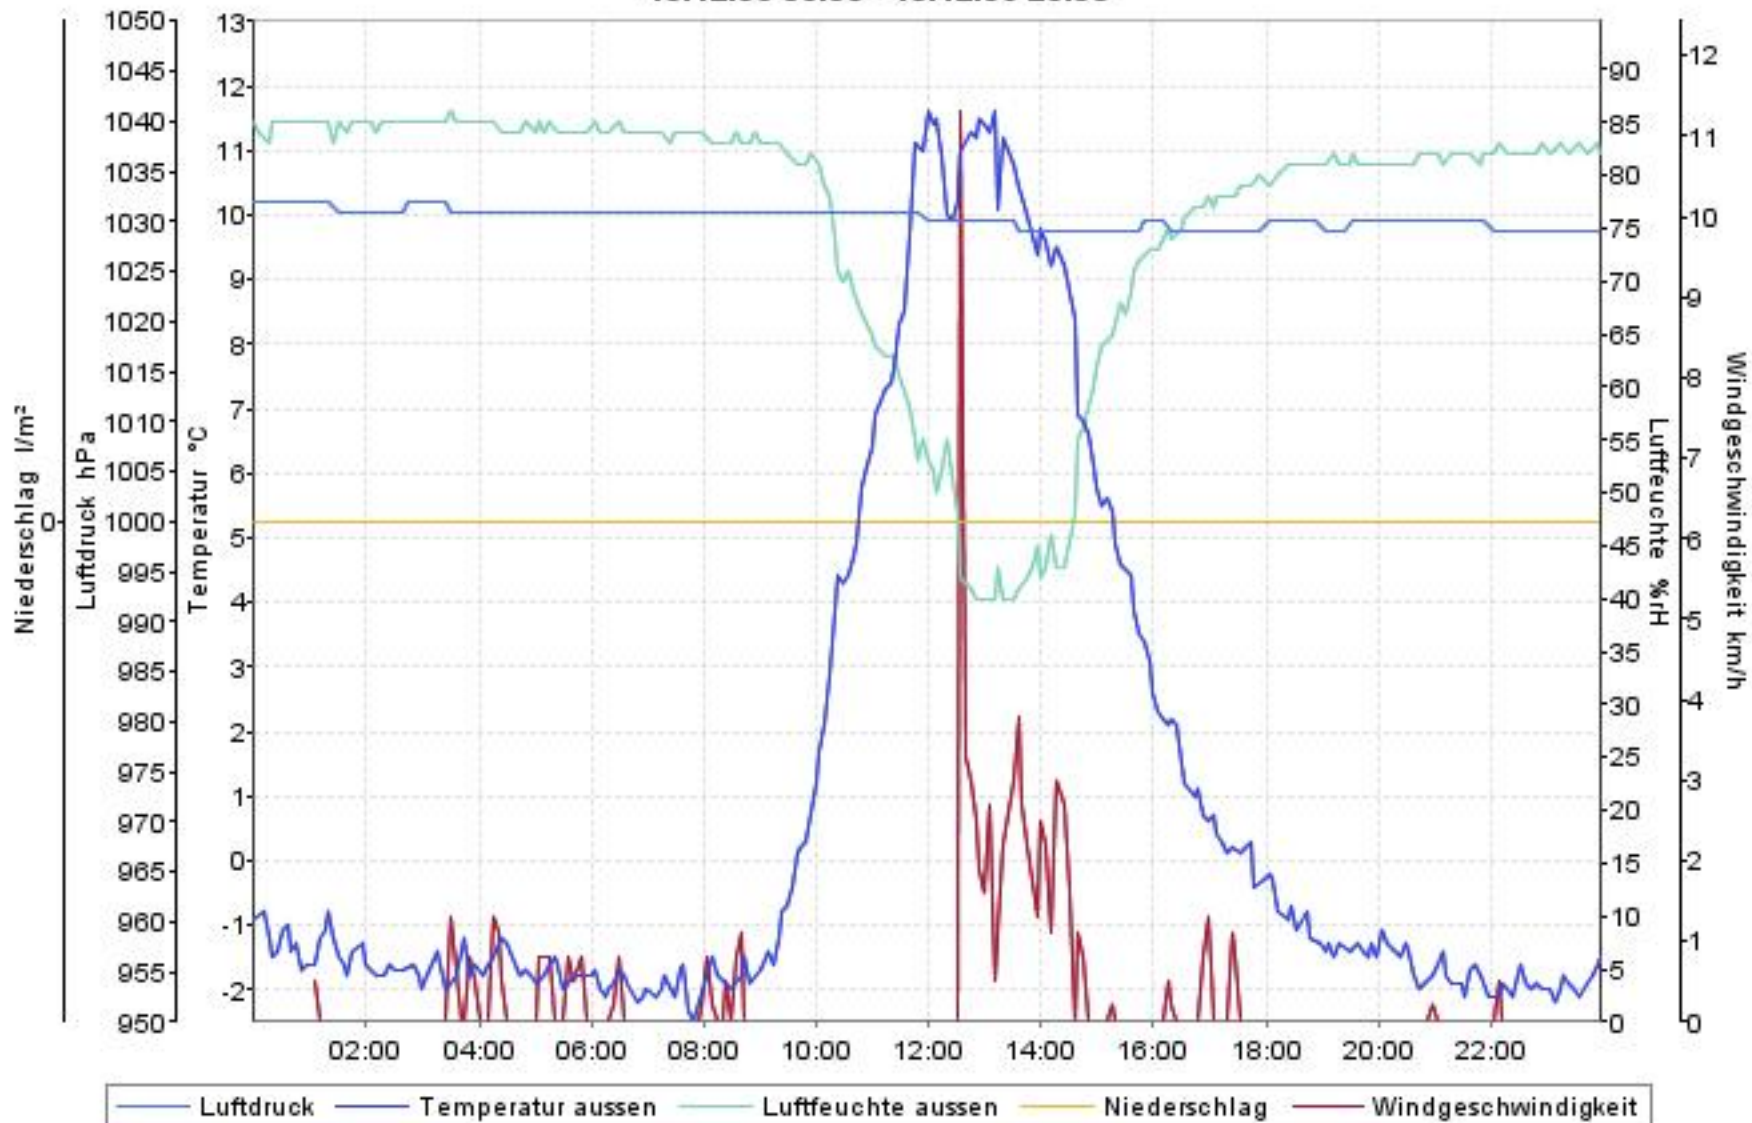

Wetterverlauf

11.12.06 00:00 - 17.12.06 23:58

— Luftdruck — Temperatur aussen — Luftfeuchte aussen — Niederschlag — Windgeschwindigkeit

Wetterverlauf

11.12.06 00:00 - 11.12.06 23:58

— Luftdruck — Temperatur aussen — Luftfeuchte aussen — Niederschlag — Windgeschwindigkeit

Wetterverlauf

12.12.06 00:03 - 12.12.06 23:58

— Luftdruck — Temperatur aussen — Luftfeuchte aussen — Niederschlag — Windgeschwindigkeit

Wetterverlauf

13.12.06 00:03 - 14.12.06 00:00

Wetterverlauf

14.12.06 00:00 - 15.12.06 00:00

Wetterverlauf

15.12.06 00:00 - 15.12.06 23:58

Wetterverlauf

16.12.06 00:03 - 16.12.06 23:58

Wetterverlauf

17.12.06 00:03 - 17.12.06 23:58