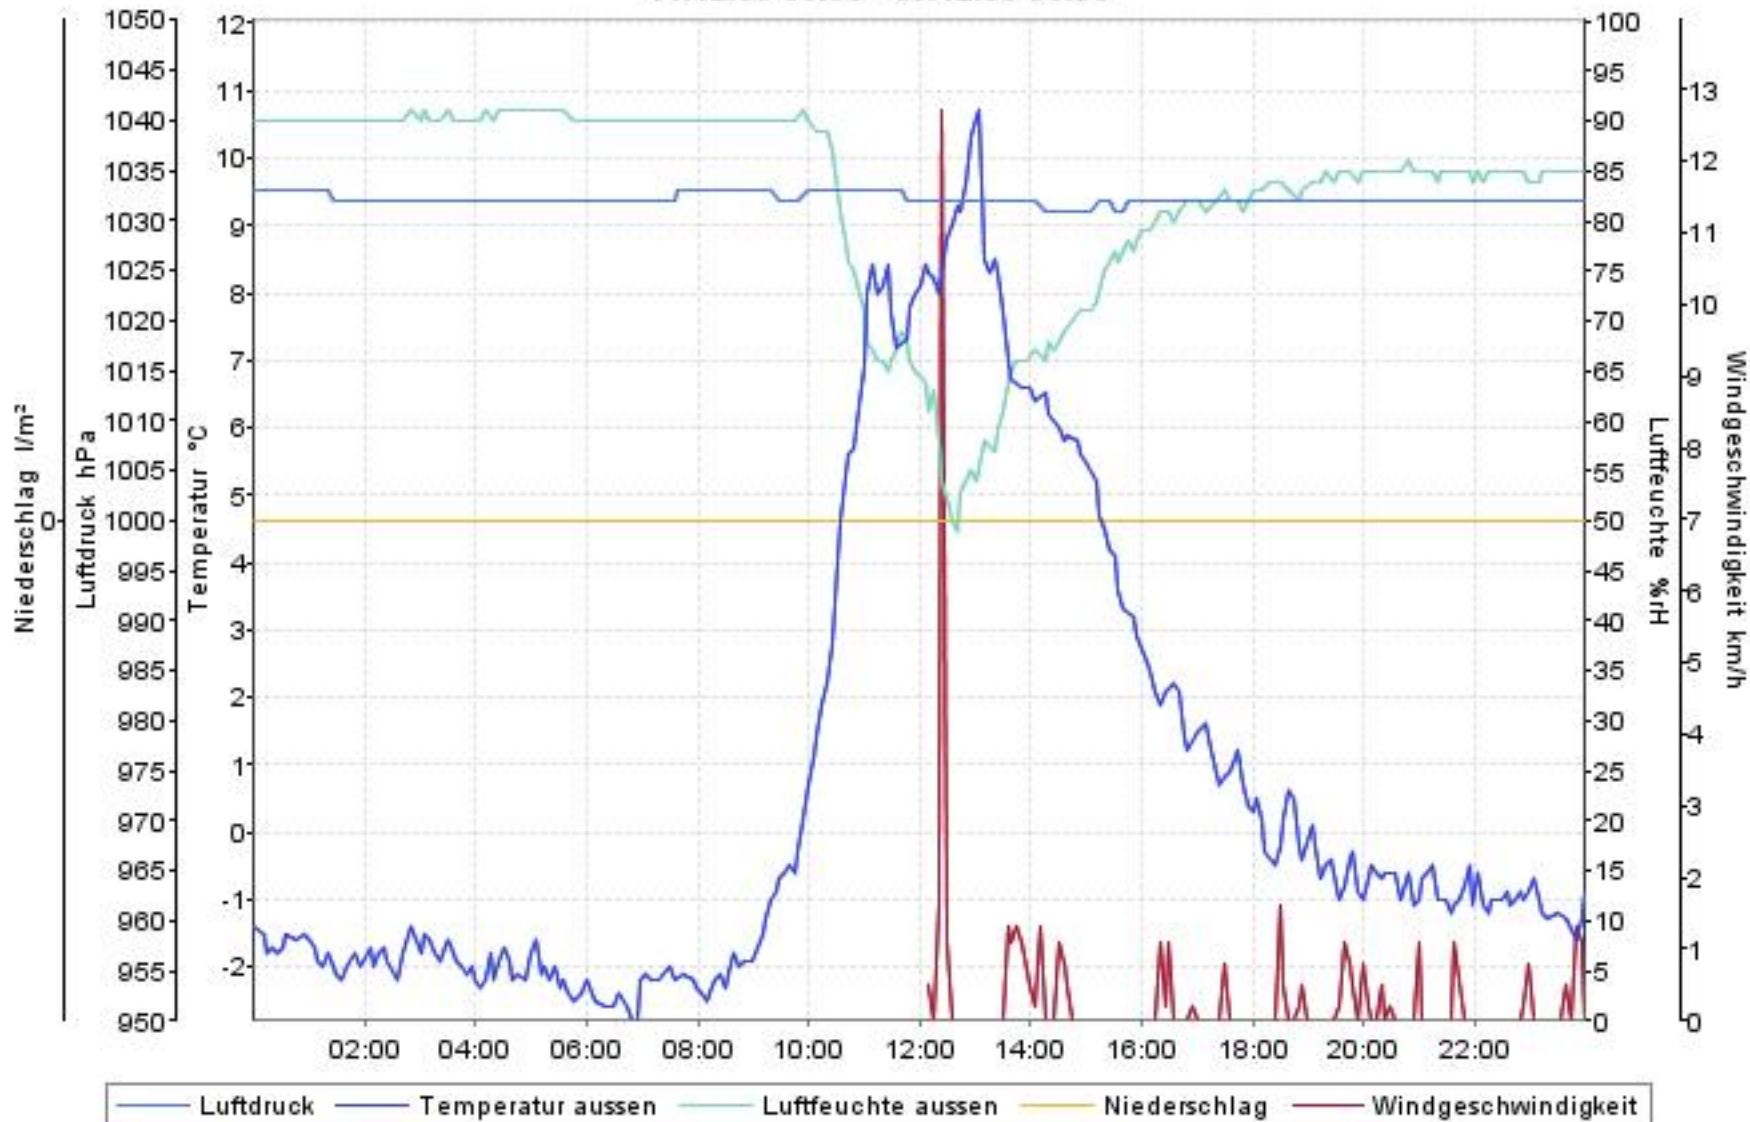

Wetterverlauf

11.12.06 00:00 - 17.12.06 23:58

— Luftdruck — Temperatur aussen — Luftfeuchte aussen — Niederschlag — Windgeschwindigkeit

Wetterverlauf

11.12.06 00:00 - 11.12.06 23:58

— Luftdruck — Temperatur aussen — Luftfeuchte aussen — Niederschlag — Windgeschwindigkeit

Wetterverlauf

12.12.06 00:03 - 12.12.06 23:58

— Luftdruck — Temperatur aussen — Luftfeuchte aussen — Niederschlag — Windgeschwindigkeit

Wetterverlauf

13.12.06 00:03 - 14.12.06 00:00

Wetterverlauf

14.12.06 00:00 - 15.12.06 00:00

Wetterverlauf

15.12.06 00:00 - 15.12.06 23:58

Wetterverlauf

16.12.06 00:03 - 16.12.06 23:58

Wetterverlauf

17.12.06 00:03 - 17.12.06 23:58