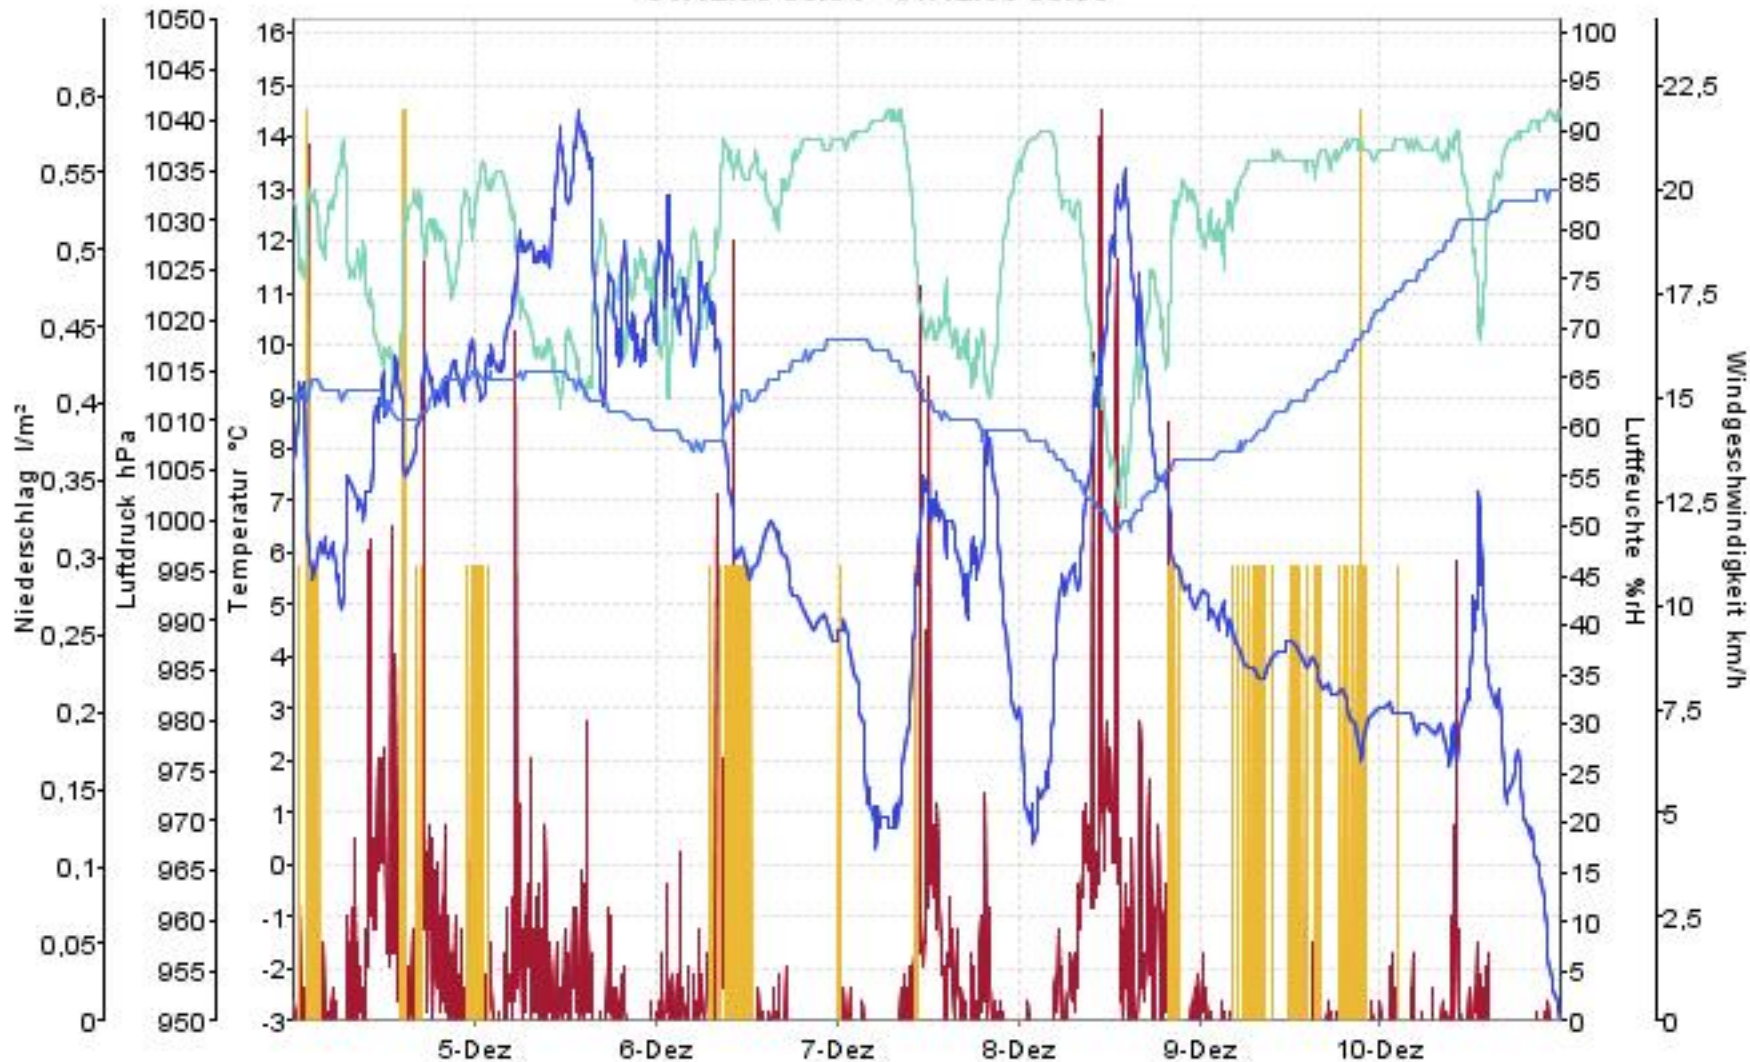

Wetterverlauf

04.12.06 00:04 - 11.12.06 00:00

— Luftdruck — Temperatur aussen — Luftfeuchte aussen — Niederschlag — Windgeschwindigkeit

Wetterverlauf

04.12.06 00:04 - 04.12.06 23:59

Wetterverlauf

05.12.06 00:04 - 05.12.06 23:59

Wetterverlauf

06.12.06 00:04 - 06.12.06 23:59

Wetterverlauf

07.12.06 00:04 - 07.12.06 23:58

Wetterverlauf

08.12.06 00:03 - 08.12.06 23:58

— Luftdruck — Temperatur aussen — Luftfeuchte aussen — Niederschlag — Windgeschwindigkeit

Wetterverlauf

09.12.06 00:03 - 09.12.06 23:58

— Luftdruck — Temperatur aussen — Luftfeuchte aussen — Niederschlag — Windgeschwindigkeit

Wetterverlauf

10.12.06 00:03 - 11.12.06 00:00