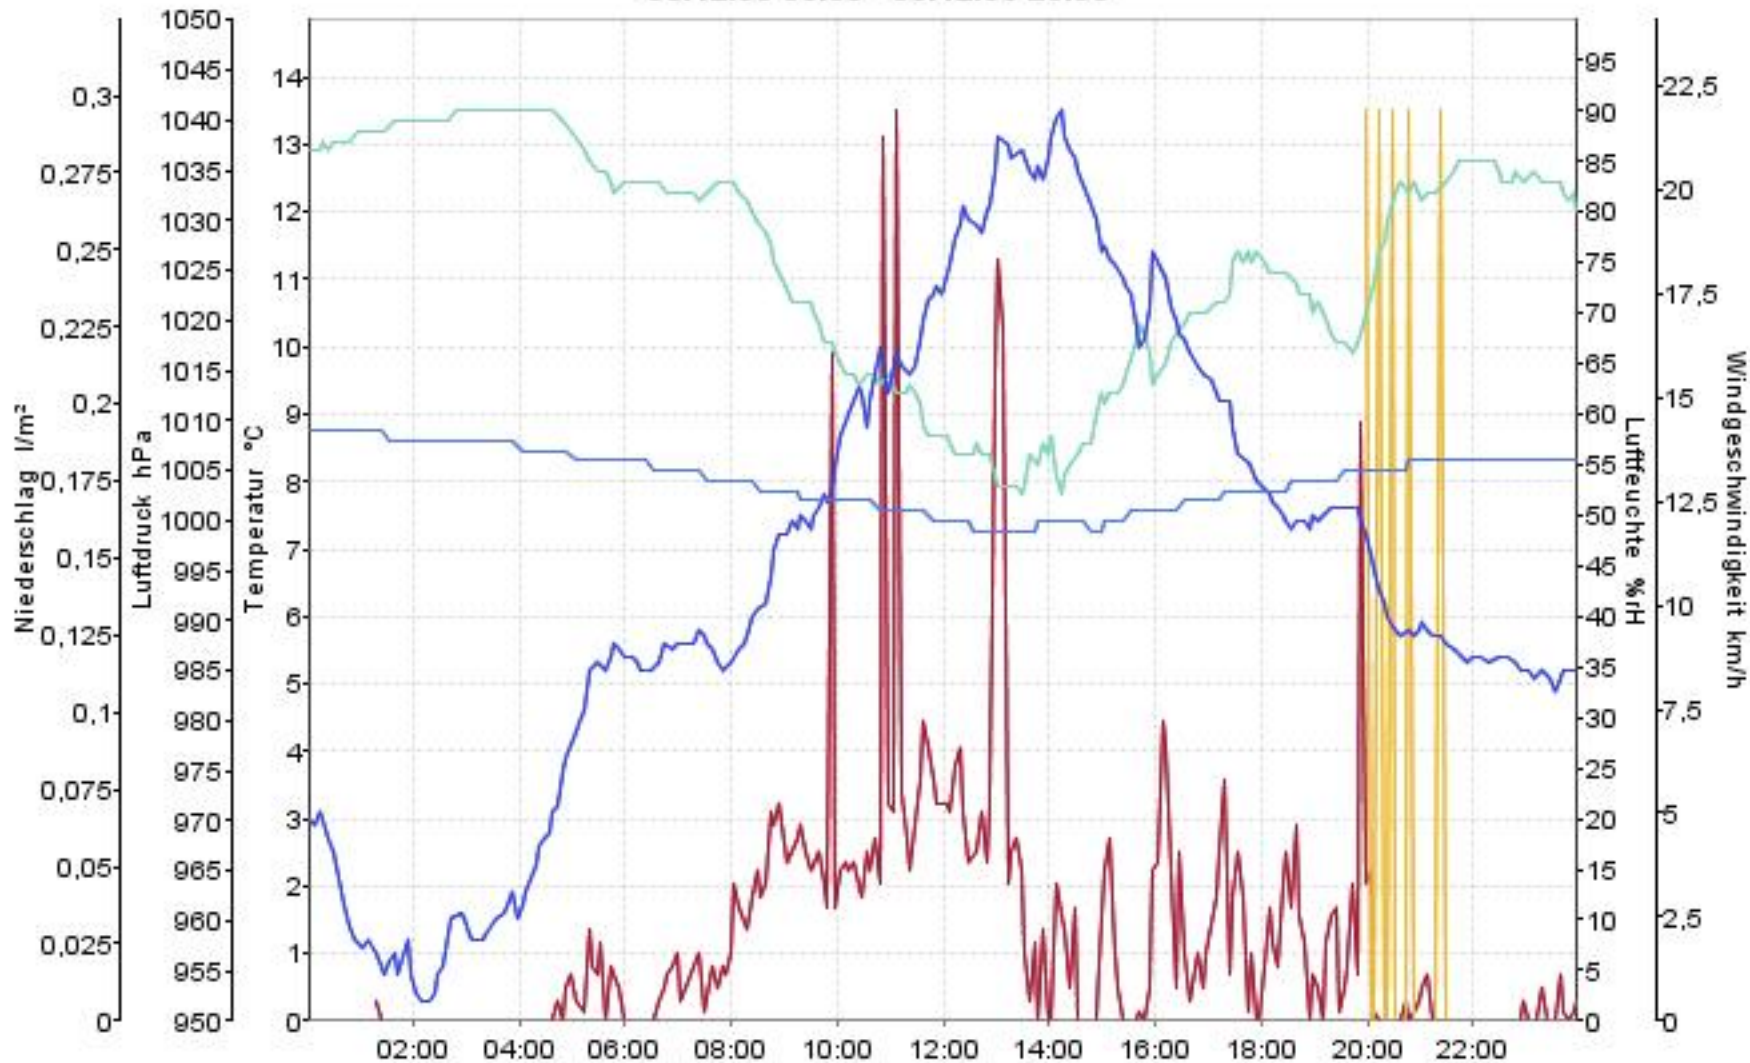

Wetterverlauf

04.12.06 00:04 - 11.12.06 00:00

— Luftdruck — Temperatur aussen — Luftfeuchte aussen — Niederschlag — Windgeschwindigkeit

Wetterverlauf

04.12.06 00:04 - 04.12.06 23:59

Wetterverlauf

05.12.06 00:04 - 05.12.06 23:59

Wetterverlauf

06.12.06 00:04 - 06.12.06 23:59

Wetterverlauf

07.12.06 00:04 - 07.12.06 23:58

Wetterverlauf

08.12.06 00:03 - 08.12.06 23:58

— Luftdruck — Temperatur aussen — Luftfeuchte aussen — Niederschlag — Windgeschwindigkeit

Wetterverlauf

09.12.06 00:03 - 09.12.06 23:58

— Luftdruck — Temperatur aussen — Luftfeuchte aussen — Niederschlag — Windgeschwindigkeit

Wetterverlauf

10.12.06 00:03 - 11.12.06 00:00