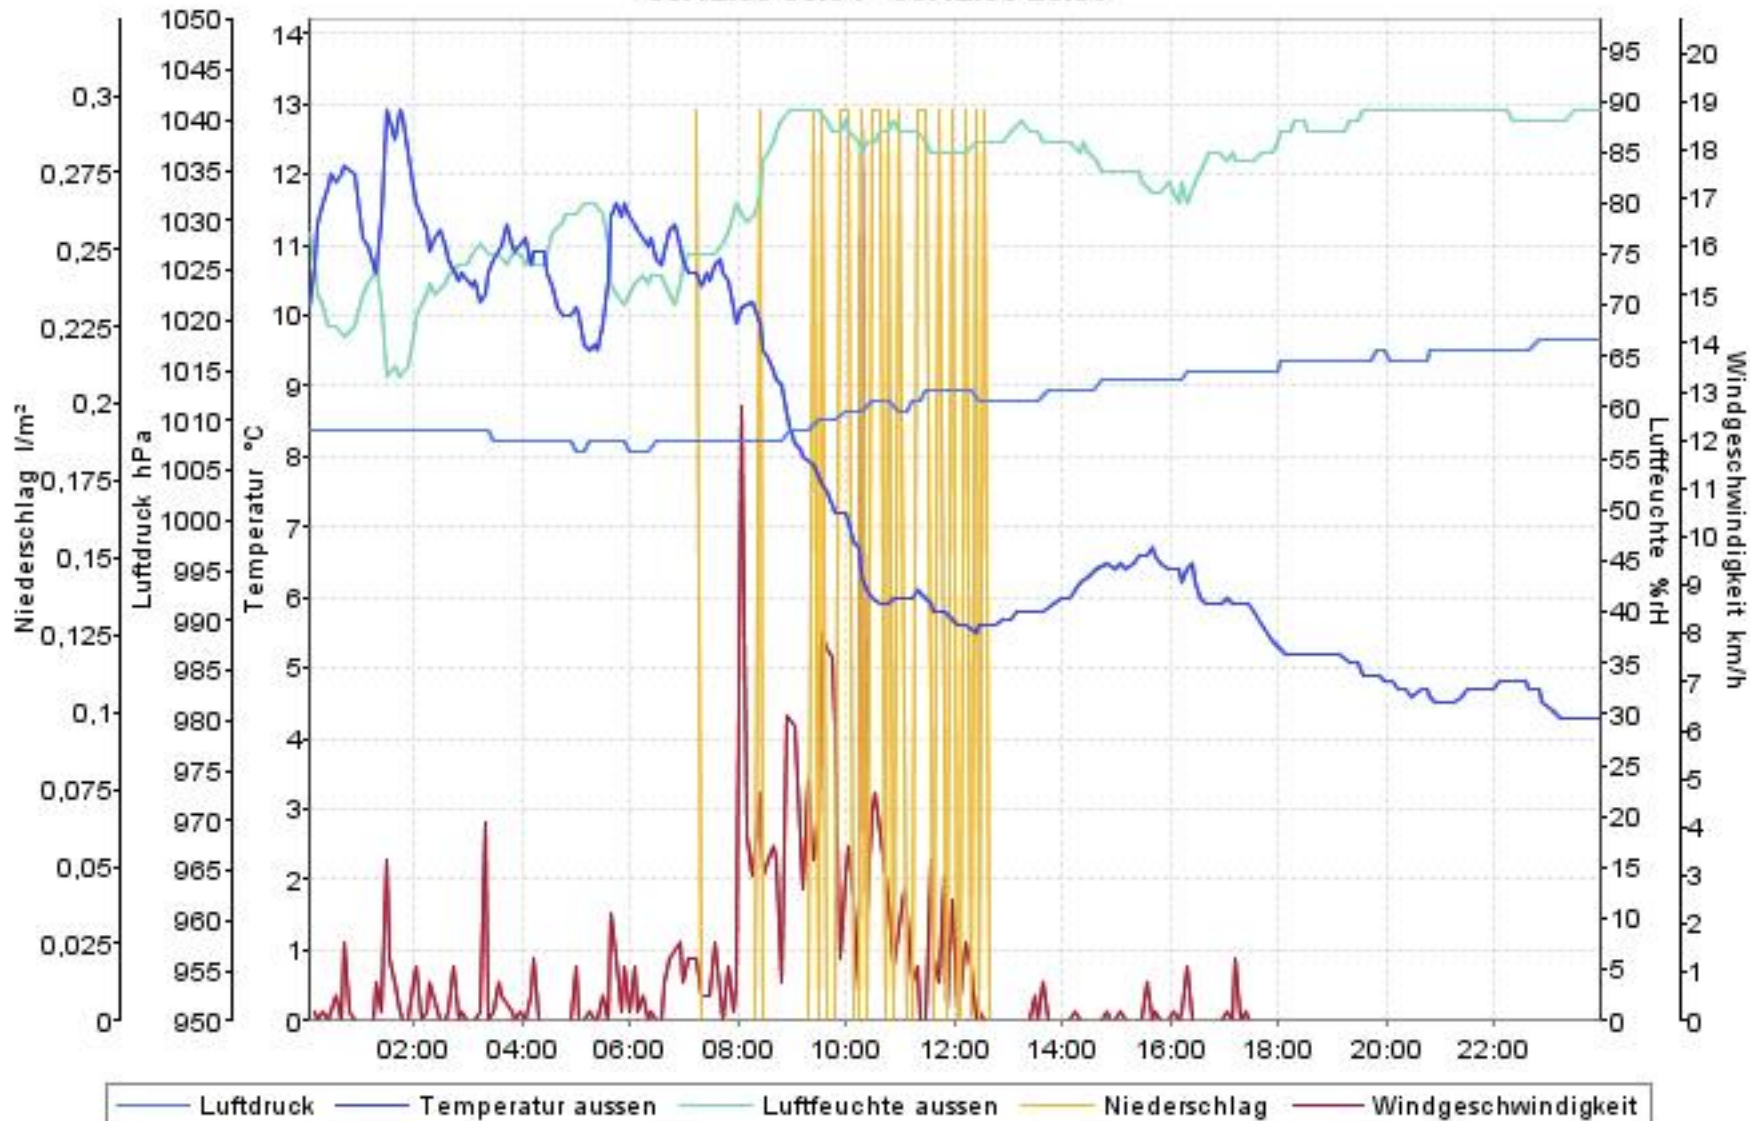

Wetterverlauf

04.12.06 00:04 - 11.12.06 00:00

— Luftdruck — Temperatur aussen — Luftfeuchte aussen — Niederschlag — Windgeschwindigkeit

Wetterverlauf

04.12.06 00:04 - 04.12.06 23:59

Wetterverlauf

05.12.06 00:04 - 05.12.06 23:59

Wetterverlauf

06.12.06 00:04 - 06.12.06 23:59

Wetterverlauf

07.12.06 00:04 - 07.12.06 23:58

Wetterverlauf

08.12.06 00:03 - 08.12.06 23:58

— Luftdruck — Temperatur aussen — Luftfeuchte aussen — Niederschlag — Windgeschwindigkeit

Wetterverlauf

09.12.06 00:03 - 09.12.06 23:58

— Luftdruck — Temperatur aussen — Luftfeuchte aussen — Niederschlag — Windgeschwindigkeit

Wetterverlauf

10.12.06 00:03 - 11.12.06 00:00