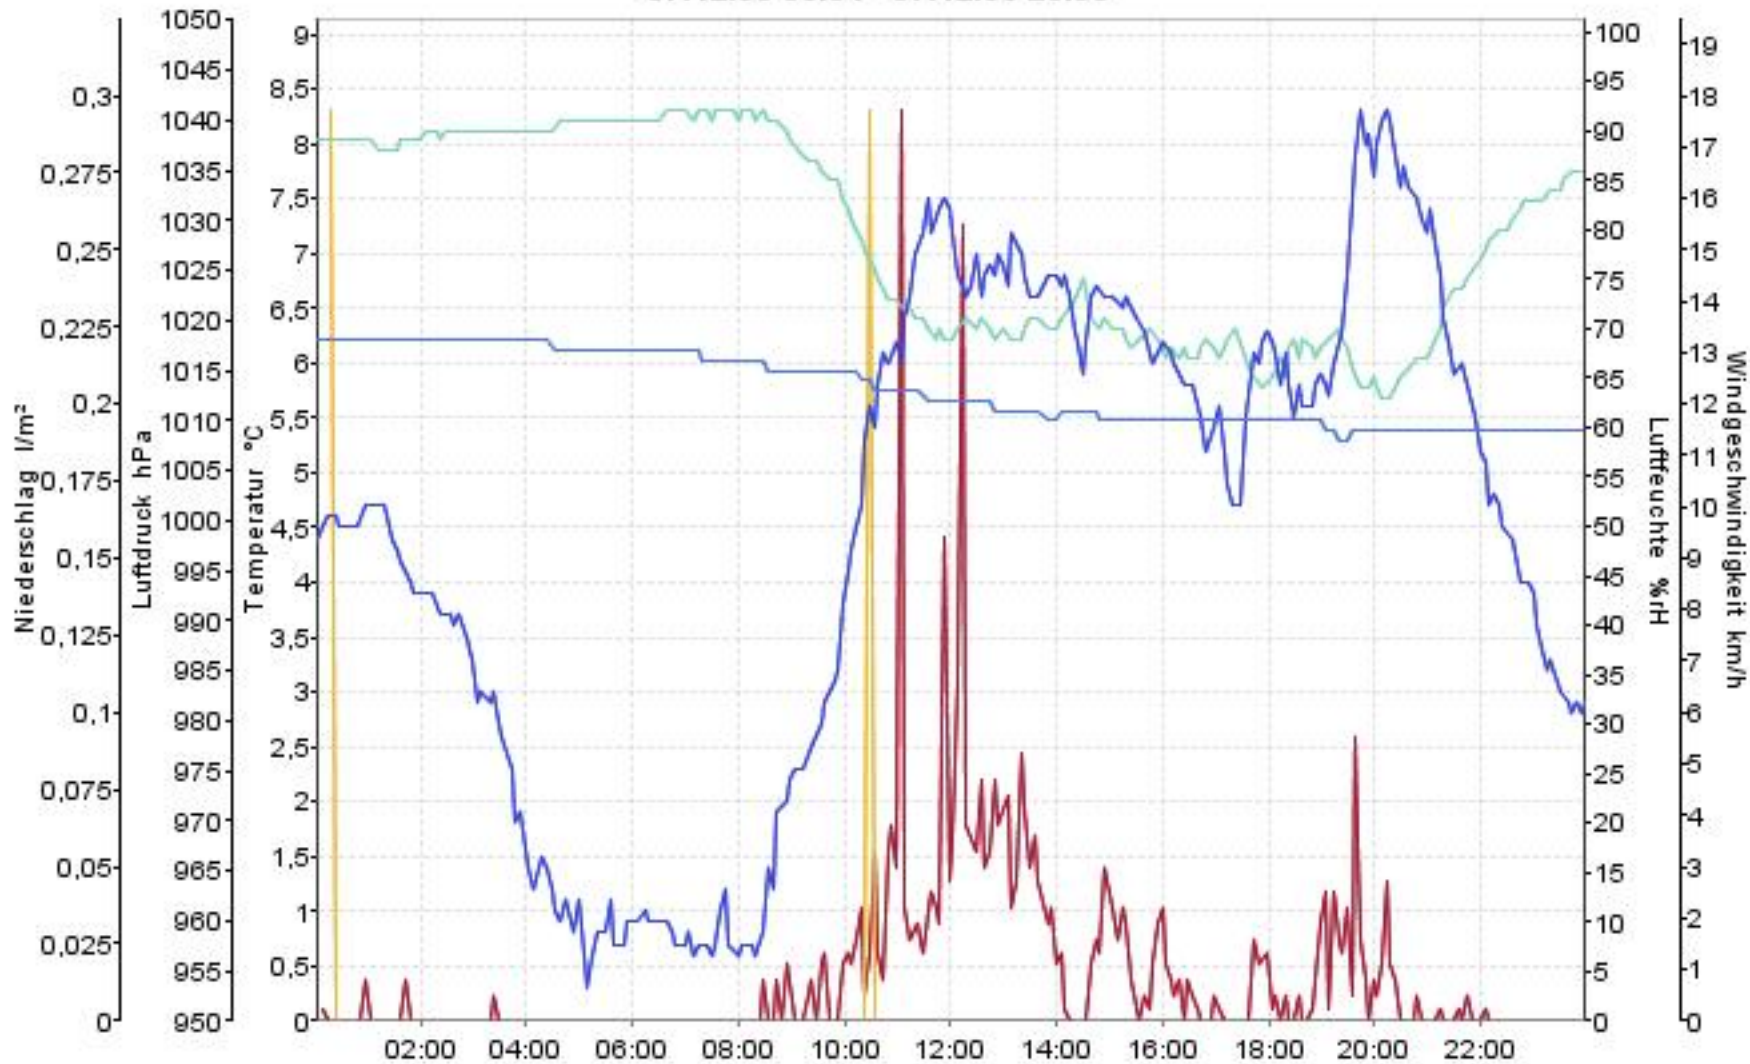

Wetterverlauf

04.12.06 00:04 - 11.12.06 00:00

— Luftdruck — Temperatur aussen — Luftfeuchte aussen — Niederschlag — Windgeschwindigkeit

Wetterverlauf

04.12.06 00:04 - 04.12.06 23:59

Wetterverlauf

05.12.06 00:04 - 05.12.06 23:59

Wetterverlauf

06.12.06 00:04 - 06.12.06 23:59

Wetterverlauf

07.12.06 00:04 - 07.12.06 23:58

Wetterverlauf

08.12.06 00:03 - 08.12.06 23:58

— Luftdruck — Temperatur aussen — Luftfeuchte aussen — Niederschlag — Windgeschwindigkeit

Wetterverlauf

09.12.06 00:03 - 09.12.06 23:58

— Luftdruck — Temperatur aussen — Luftfeuchte aussen — Niederschlag — Windgeschwindigkeit

Wetterverlauf

10.12.06 00:03 - 11.12.06 00:00