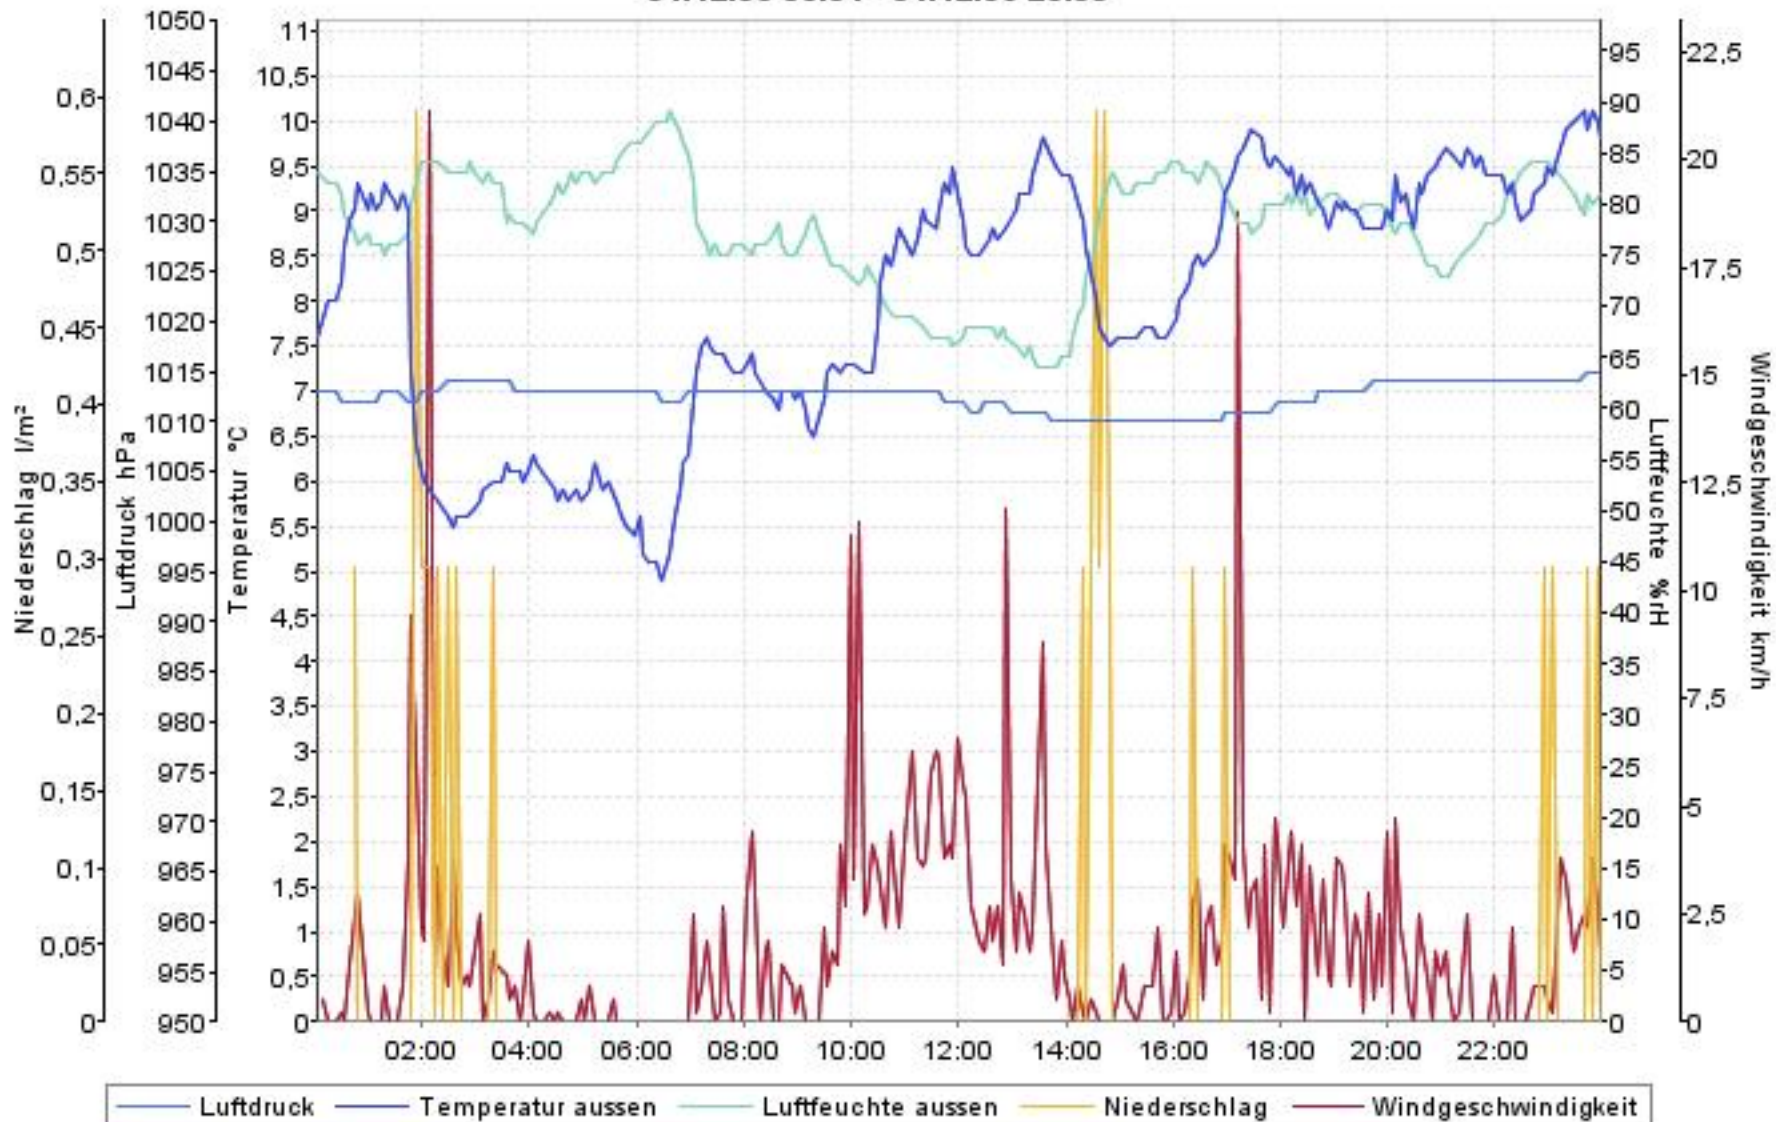

Wetterverlauf

04.12.06 00:04 - 11.12.06 00:00

— Luftdruck — Temperatur aussen — Luftfeuchte aussen — Niederschlag — Windgeschwindigkeit

Wetterverlauf

04.12.06 00:04 - 04.12.06 23:59

Wetterverlauf

05.12.06 00:04 - 05.12.06 23:59

Wetterverlauf

06.12.06 00:04 - 06.12.06 23:59

Wetterverlauf

07.12.06 00:04 - 07.12.06 23:58

Wetterverlauf

08.12.06 00:03 - 08.12.06 23:58

— Luftdruck — Temperatur aussen — Luftfeuchte aussen — Niederschlag — Windgeschwindigkeit

Wetterverlauf

09.12.06 00:03 - 09.12.06 23:58

— Luftdruck — Temperatur aussen — Luftfeuchte aussen — Niederschlag — Windgeschwindigkeit

Wetterverlauf

10.12.06 00:03 - 11.12.06 00:00