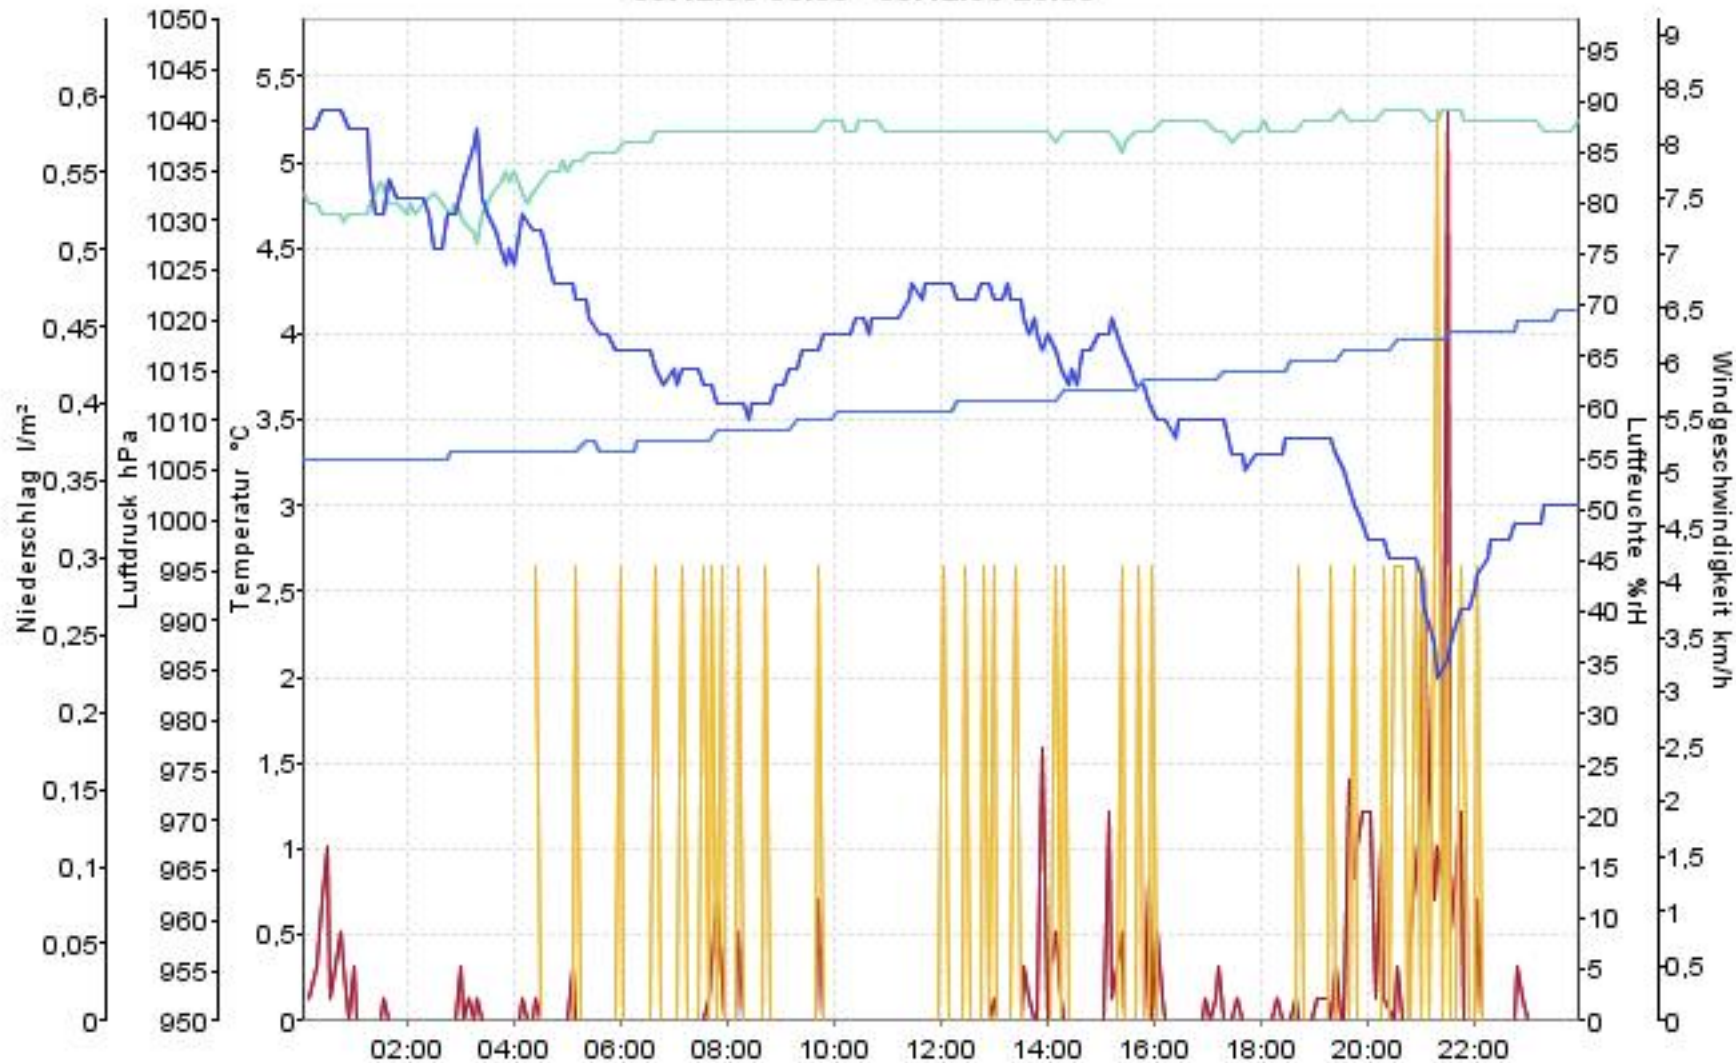

Wetterverlauf

04.12.06 00:04 - 11.12.06 00:00

— Luftdruck — Temperatur aussen — Luftfeuchte aussen — Niederschlag — Windgeschwindigkeit

Wetterverlauf

04.12.06 00:04 - 04.12.06 23:59

Wetterverlauf

05.12.06 00:04 - 05.12.06 23:59

Wetterverlauf

06.12.06 00:04 - 06.12.06 23:59

Wetterverlauf

07.12.06 00:04 - 07.12.06 23:58

Wetterverlauf

08.12.06 00:03 - 08.12.06 23:58

— Luftdruck — Temperatur aussen — Luftfeuchte aussen — Niederschlag — Windgeschwindigkeit

Wetterverlauf

09.12.06 00:03 - 09.12.06 23:58

— Luftdruck — Temperatur aussen — Luftfeuchte aussen — Niederschlag — Windgeschwindigkeit

Wetterverlauf

10.12.06 00:03 - 11.12.06 00:00