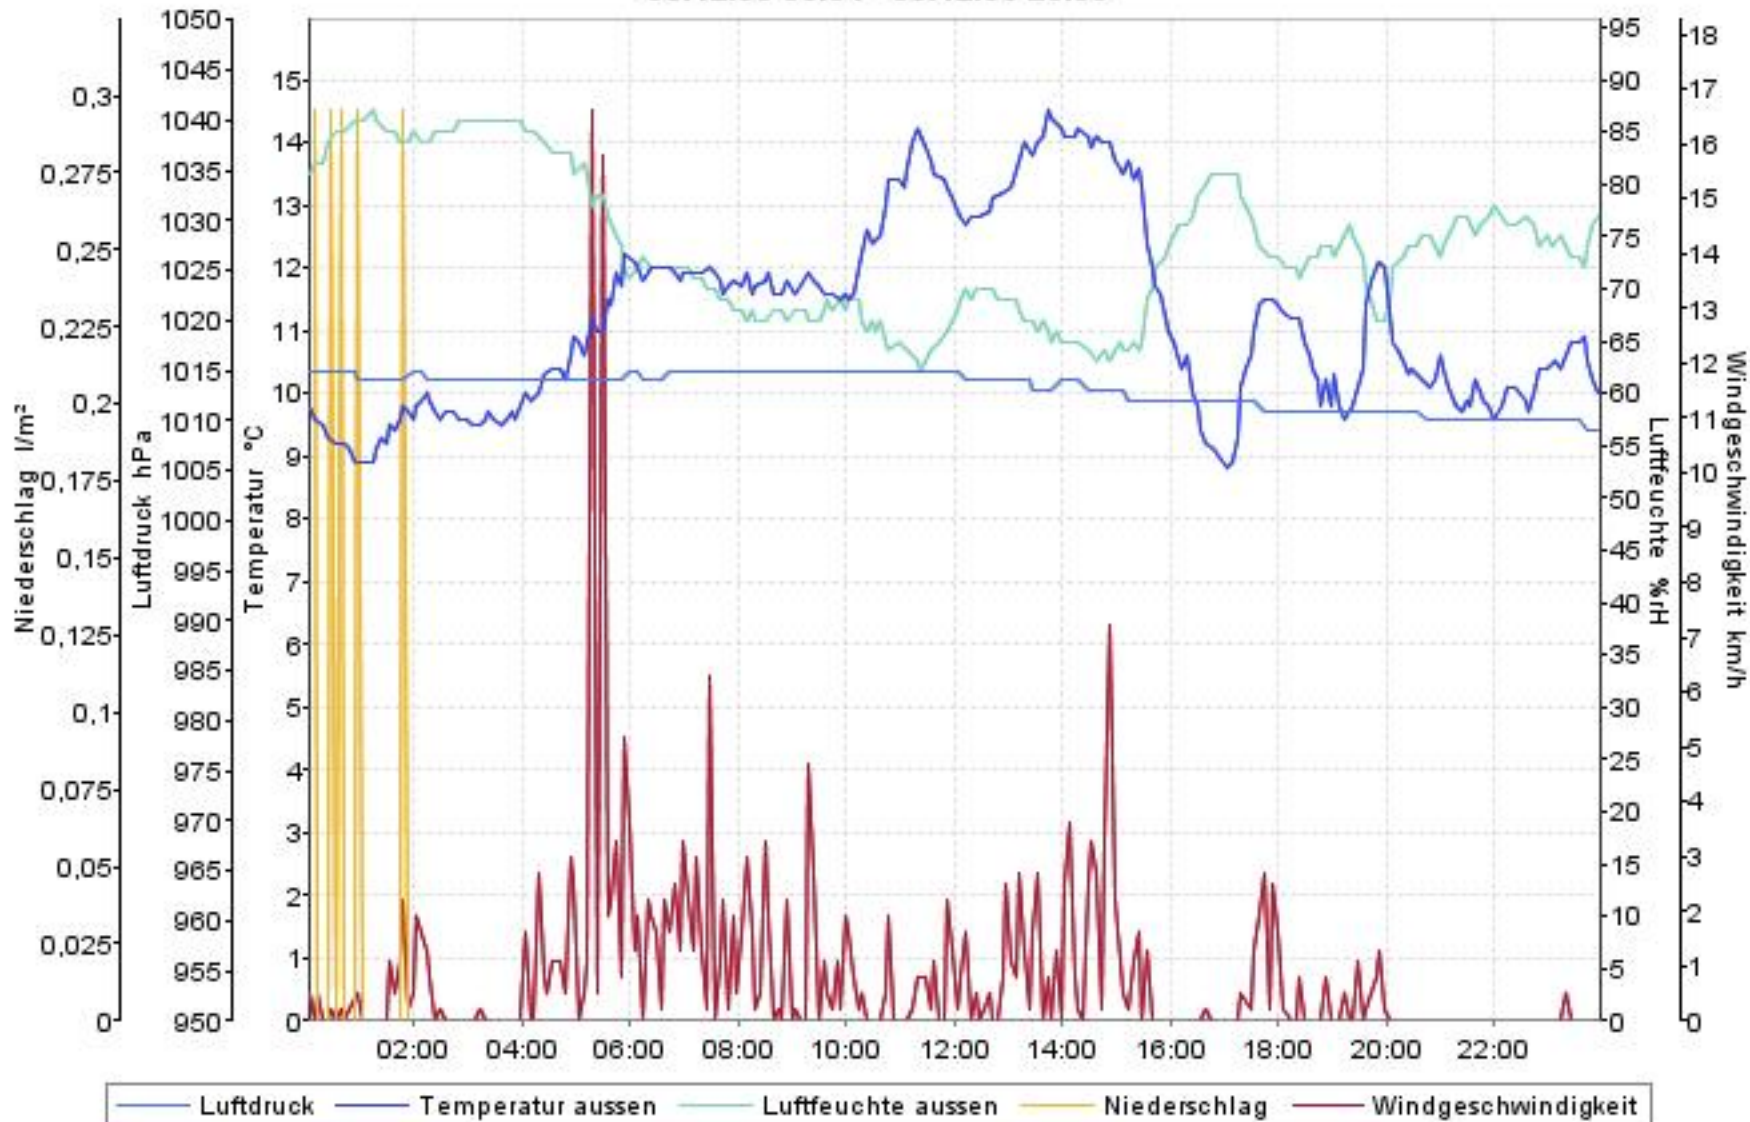

Wetterverlauf

04.12.06 00:04 - 11.12.06 00:00

— Luftdruck — Temperatur aussen — Luftfeuchte aussen — Niederschlag — Windgeschwindigkeit

Wetterverlauf

04.12.06 00:04 - 04.12.06 23:59

Wetterverlauf

05.12.06 00:04 - 05.12.06 23:59

Wetterverlauf

06.12.06 00:04 - 06.12.06 23:59

Wetterverlauf

07.12.06 00:04 - 07.12.06 23:58

Wetterverlauf

08.12.06 00:03 - 08.12.06 23:58

— Luftdruck — Temperatur aussen — Luftfeuchte aussen — Niederschlag — Windgeschwindigkeit

Wetterverlauf

09.12.06 00:03 - 09.12.06 23:58

— Luftdruck — Temperatur aussen — Luftfeuchte aussen — Niederschlag — Windgeschwindigkeit

Wetterverlauf

10.12.06 00:03 - 11.12.06 00:00