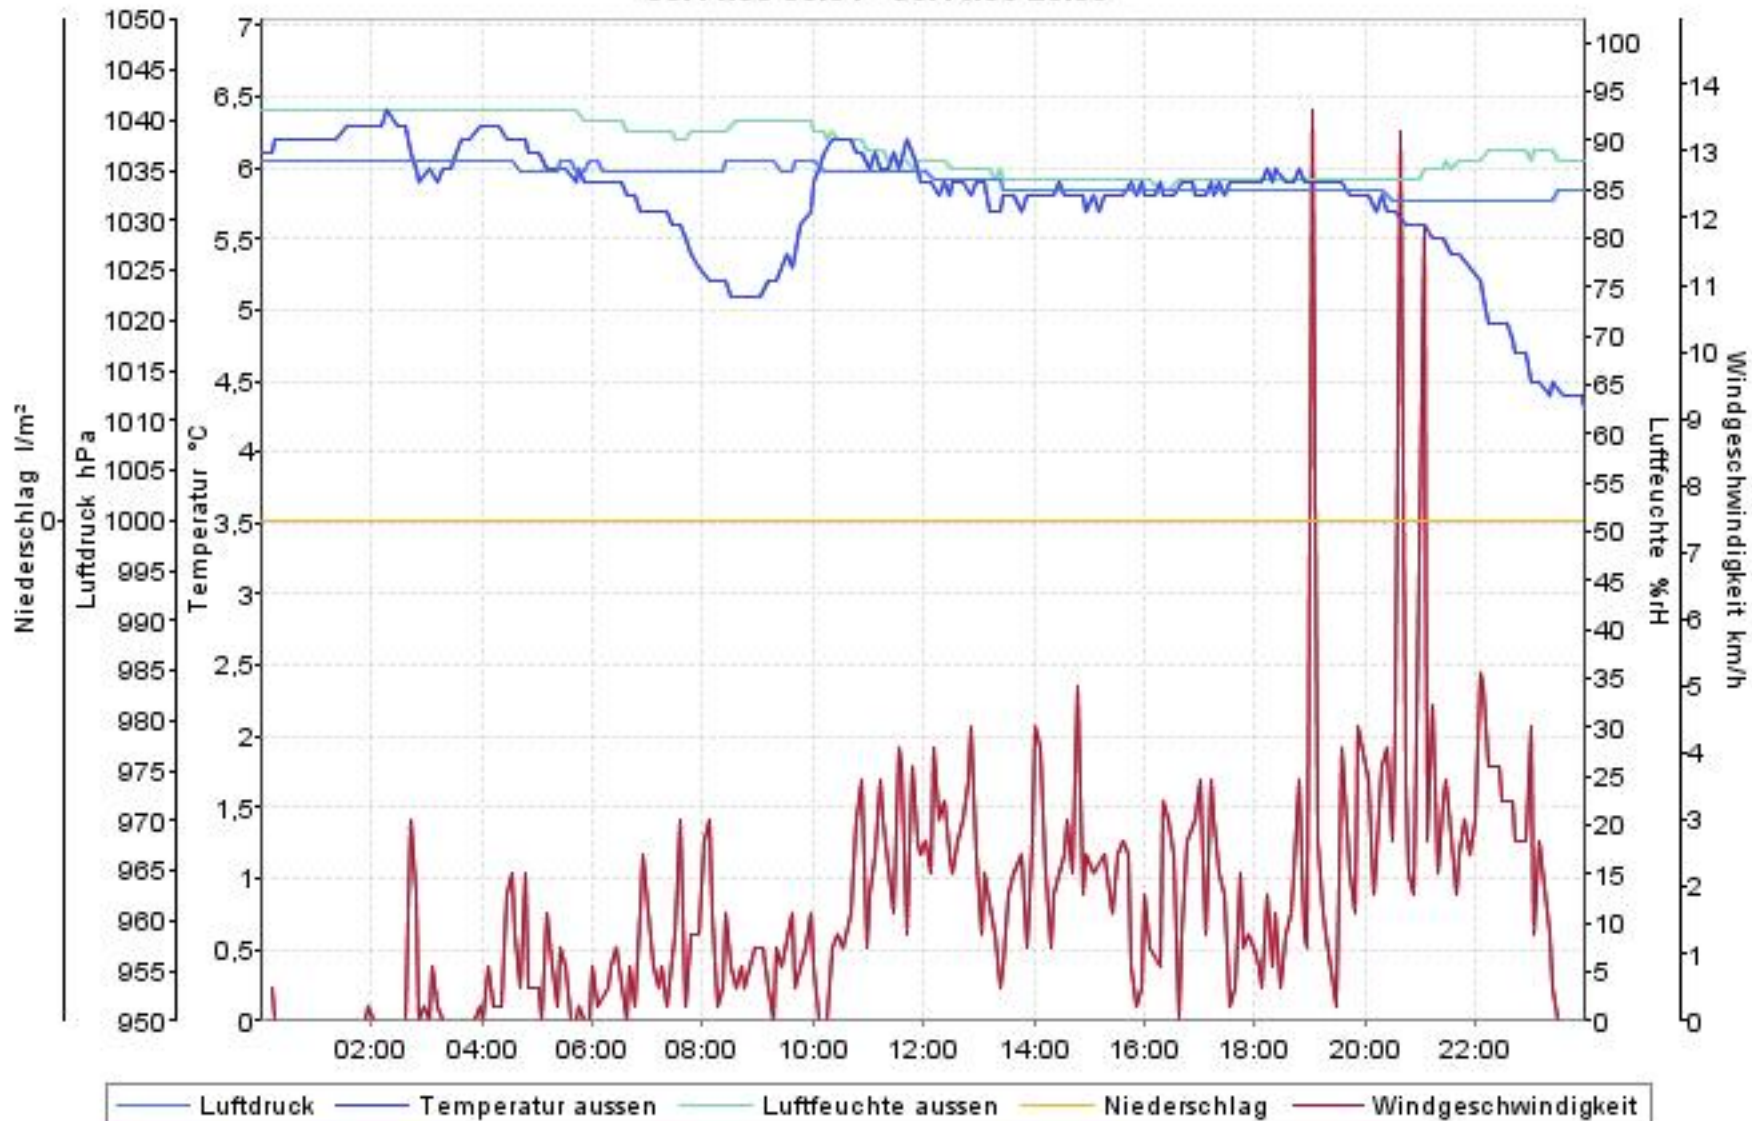

Wetterverlauf

27.11.06 00:03 - 02.12.06 23:58

Wetterverlauf

27.11.06 00:03 - 27.11.06 23:58

— Luftdruck — Temperatur aussen — Luftfeuchte aussen — Niederschlag — Windgeschwindigkeit

Wetterverlauf

28.11.06 00:03 - 28.11.06 23:56

Wetterverlauf

29.11.06 00:01 - 29.11.06 23:56

— Luftdruck — Temperatur aussen — Luftfeuchte aussen — Niederschlag — Windgeschwindigkeit

Wetterverlauf

30.11.06 00:01 - 30.11.06 23:59

Wetterverlauf

01.12.06 00:04 - 01.12.06 23:59

Wetterverlauf

02.12.06 00:04 - 02.12.06 23:58

Wetterverlauf

03.12.06 00:03 - 03.12.06 23:59