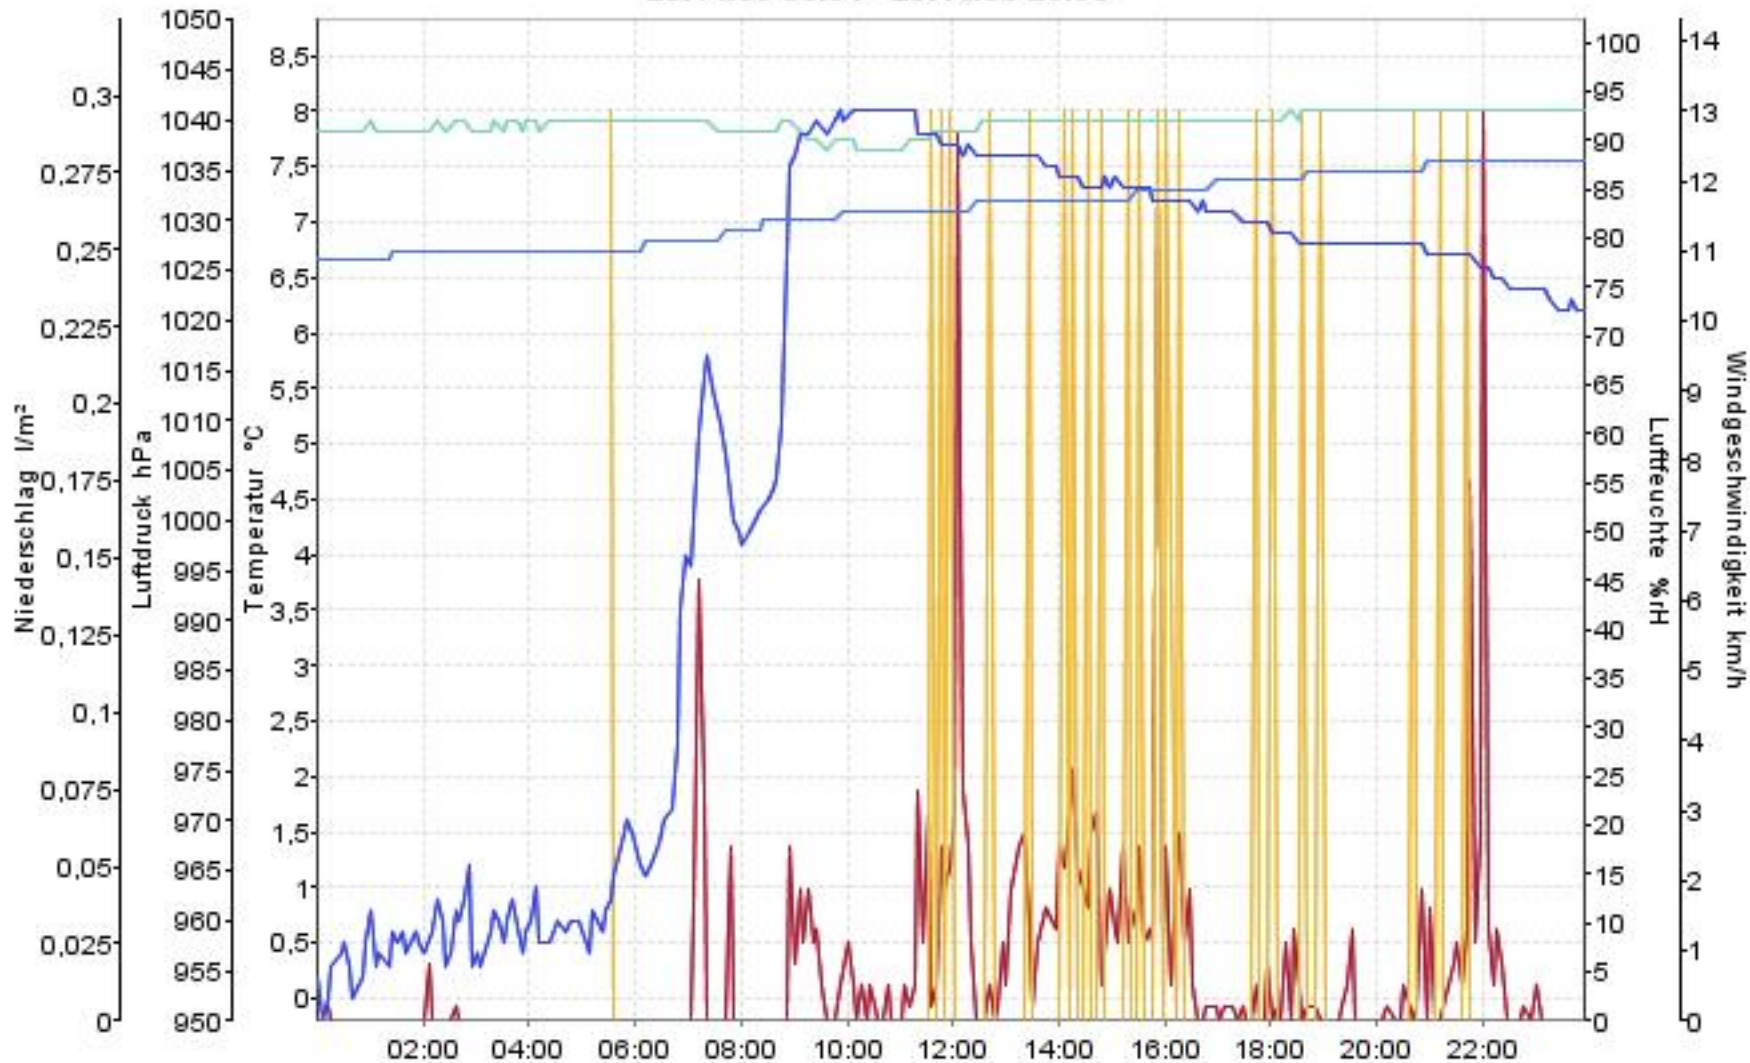

Wetterverlauf

27.11.06 00:03 - 02.12.06 23:58

Wetterverlauf

27.11.06 00:03 - 27.11.06 23:58

— Luftdruck — Temperatur aussen — Luftfeuchte aussen — Niederschlag — Windgeschwindigkeit

Wetterverlauf

28.11.06 00:03 - 28.11.06 23:56

Wetterverlauf

29.11.06 00:01 - 29.11.06 23:56

— Luftdruck — Temperatur aussen — Luftfeuchte aussen — Niederschlag — Windgeschwindigkeit

Wetterverlauf

30.11.06 00:01 - 30.11.06 23:59

Wetterverlauf

01.12.06 00:04 - 01.12.06 23:59

Wetterverlauf

02.12.06 00:04 - 02.12.06 23:58

Wetterverlauf

03.12.06 00:03 - 03.12.06 23:59