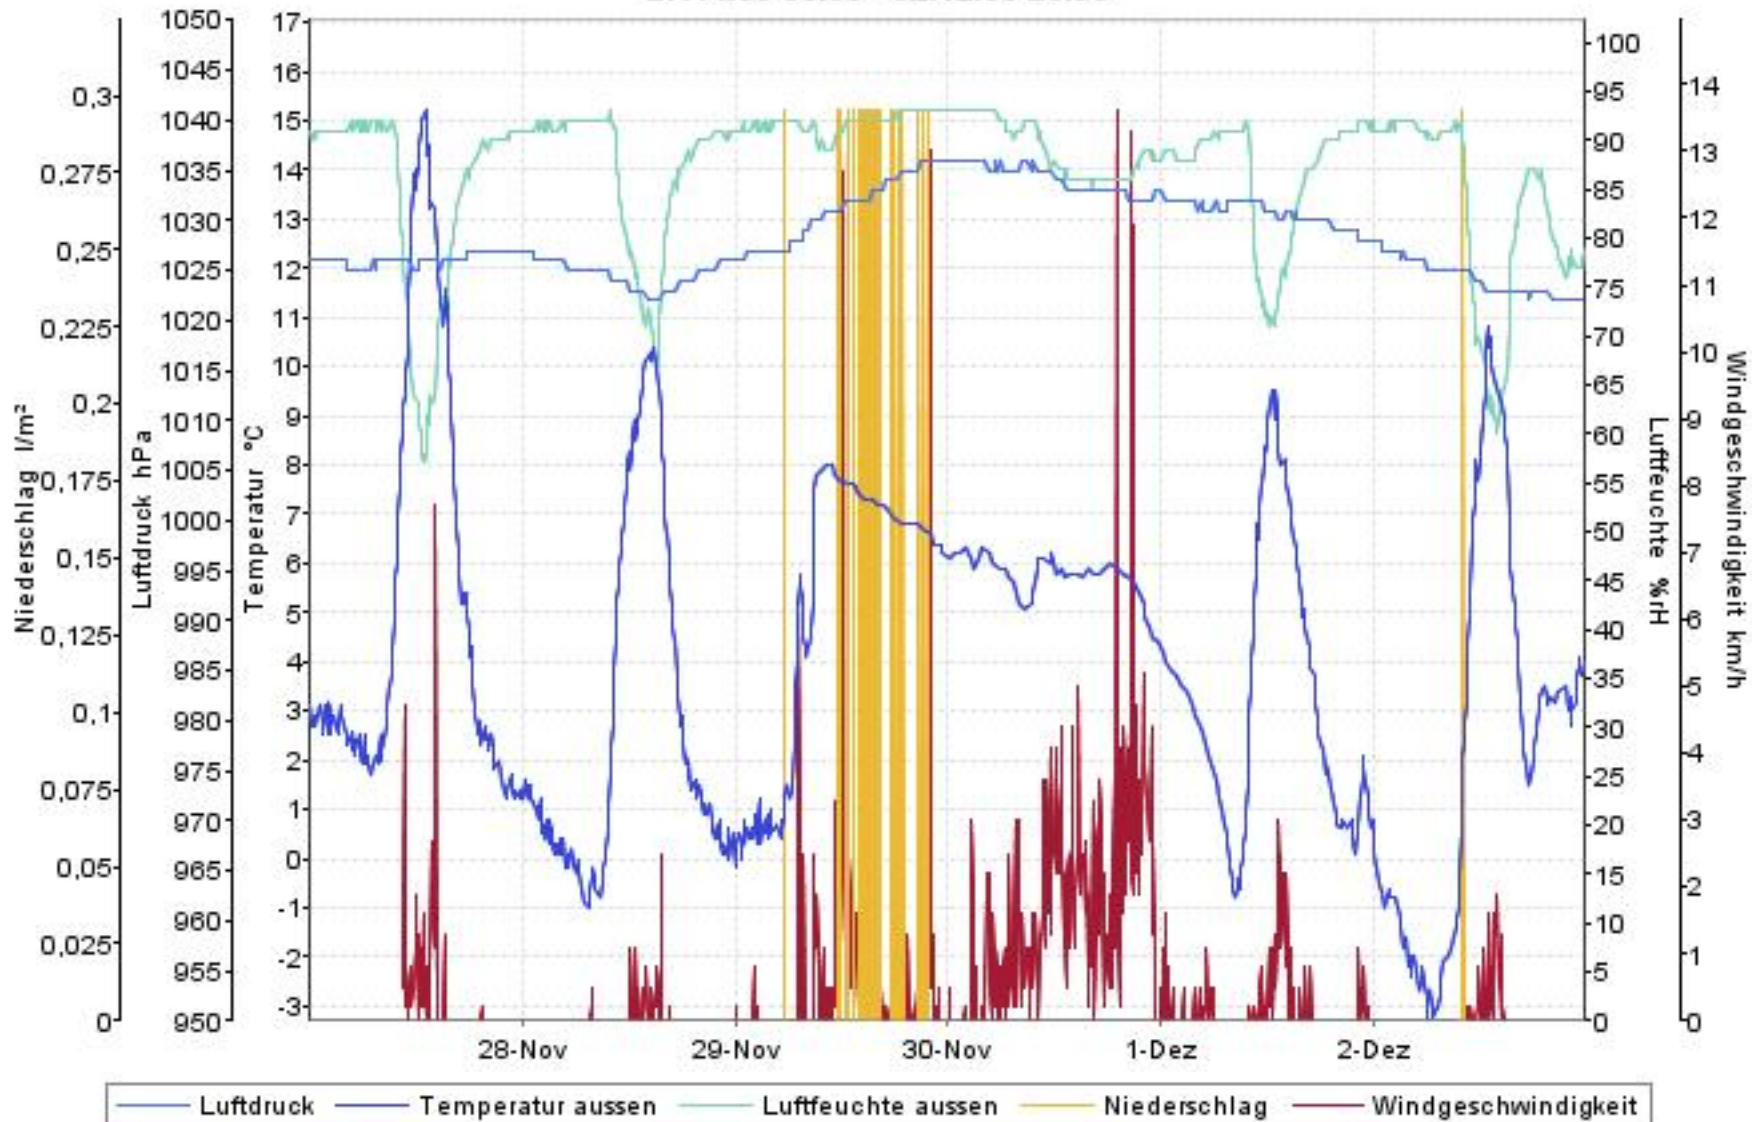

Wetterverlauf

27.11.06 00:03 - 02.12.06 23:58

Wetterverlauf

27.11.06 00:03 - 27.11.06 23:58

— Luftdruck — Temperatur aussen — Luftfeuchte aussen — Niederschlag — Windgeschwindigkeit

Wetterverlauf

28.11.06 00:03 - 28.11.06 23:56

Wetterverlauf

29.11.06 00:01 - 29.11.06 23:56

— Luftdruck — Temperatur aussen — Luftfeuchte aussen — Niederschlag — Windgeschwindigkeit

Wetterverlauf

30.11.06 00:01 - 30.11.06 23:59

Wetterverlauf

01.12.06 00:04 - 01.12.06 23:59

Wetterverlauf

02.12.06 00:04 - 02.12.06 23:58

Wetterverlauf

03.12.06 00:03 - 03.12.06 23:59