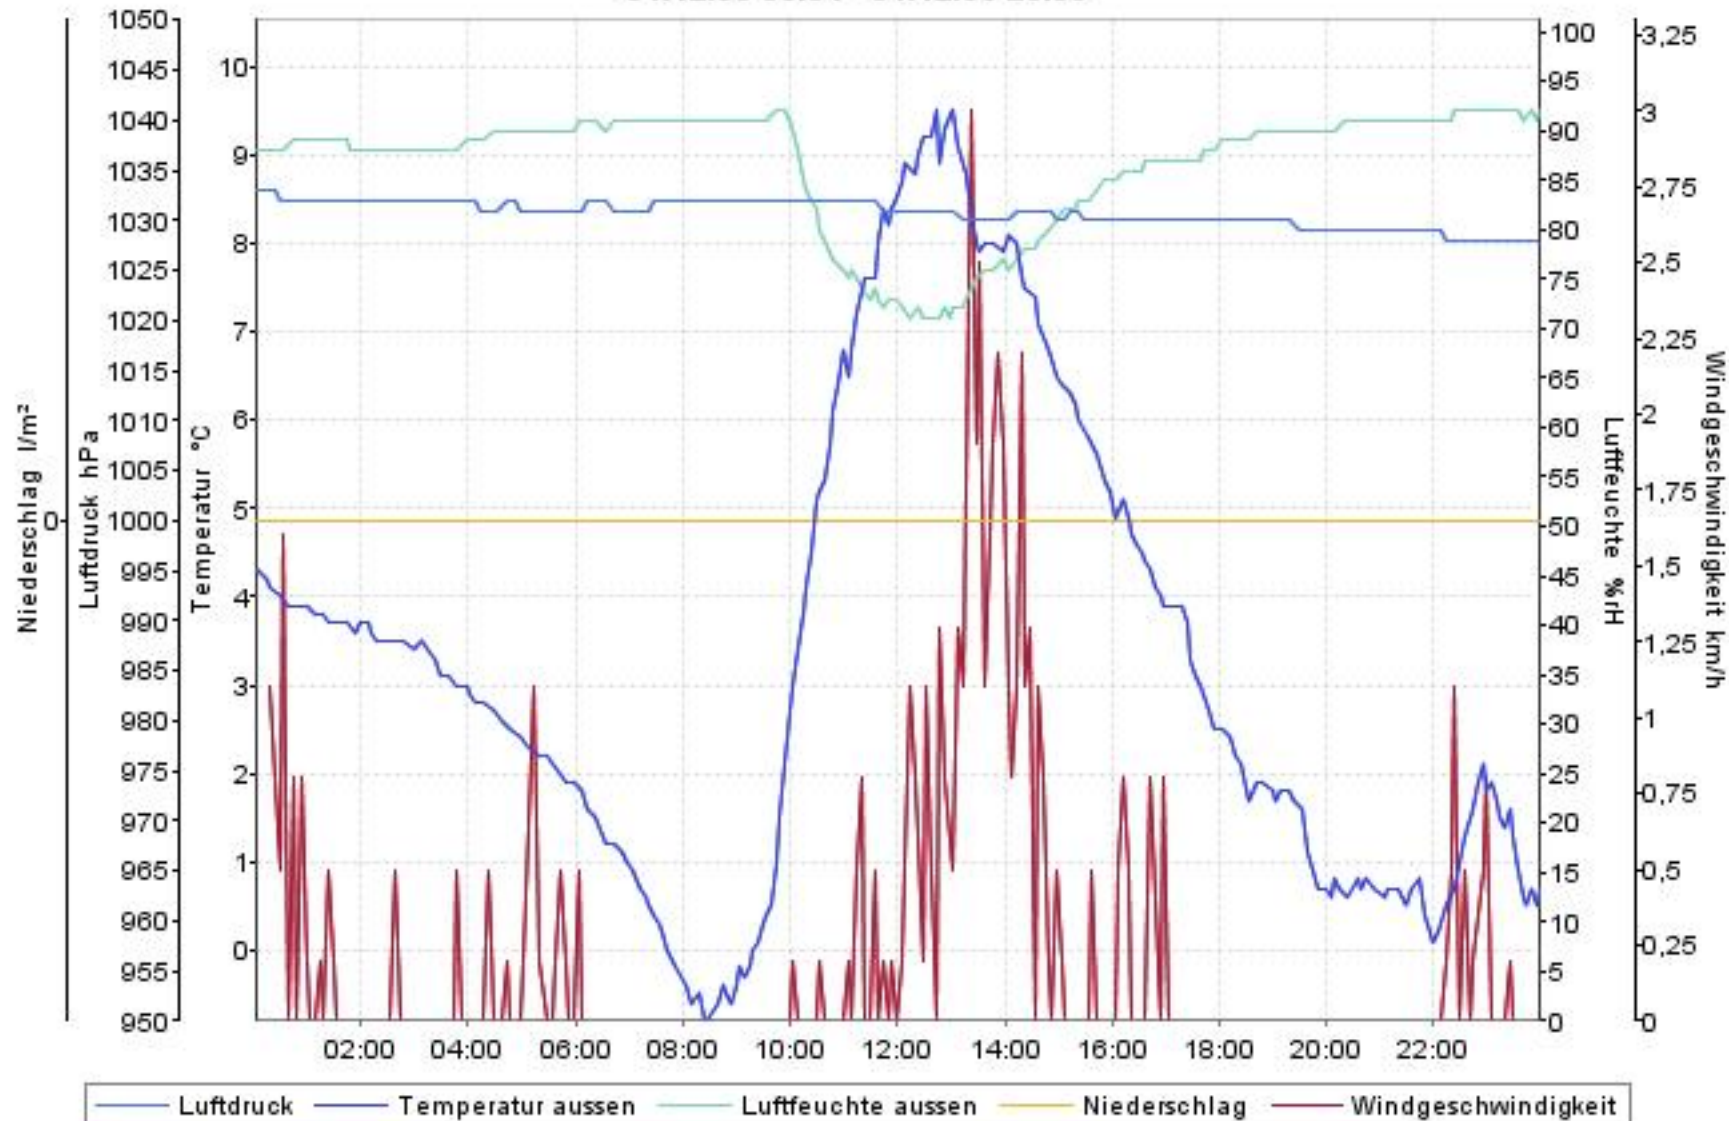

Wetterverlauf

27.11.06 00:03 - 02.12.06 23:58

Wetterverlauf

27.11.06 00:03 - 27.11.06 23:58

— Luftdruck — Temperatur aussen — Luftfeuchte aussen — Niederschlag — Windgeschwindigkeit

Wetterverlauf

28.11.06 00:03 - 28.11.06 23:56

Wetterverlauf

29.11.06 00:01 - 29.11.06 23:56

— Luftdruck — Temperatur aussen — Luftfeuchte aussen — Niederschlag — Windgeschwindigkeit

Wetterverlauf

30.11.06 00:01 - 30.11.06 23:59

Wetterverlauf

01.12.06 00:04 - 01.12.06 23:59

Wetterverlauf

02.12.06 00:04 - 02.12.06 23:58

Wetterverlauf

03.12.06 00:03 - 03.12.06 23:59