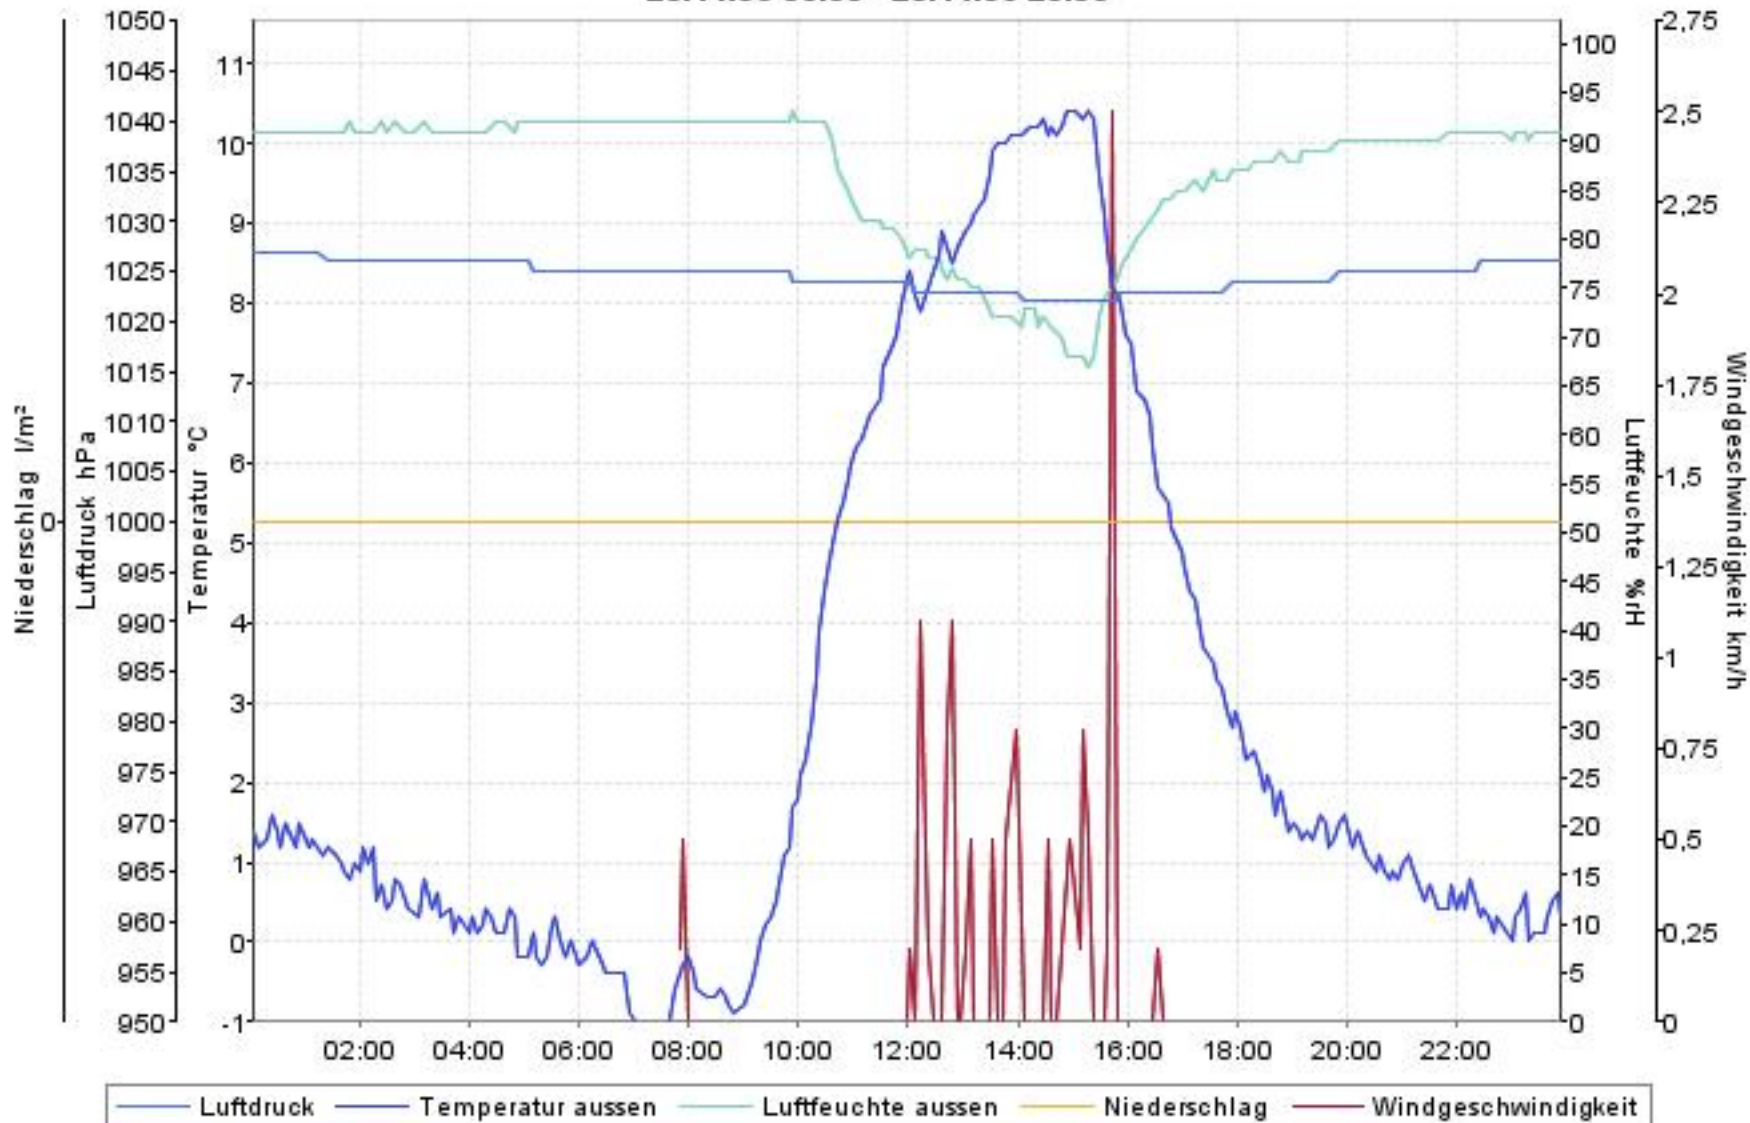

Wetterverlauf

27.11.06 00:03 - 02.12.06 23:58

Wetterverlauf

27.11.06 00:03 - 27.11.06 23:58

— Luftdruck — Temperatur aussen — Luftfeuchte aussen — Niederschlag — Windgeschwindigkeit

Wetterverlauf

28.11.06 00:03 - 28.11.06 23:56

Wetterverlauf

29.11.06 00:01 - 29.11.06 23:56

— Luftdruck — Temperatur aussen — Luftfeuchte aussen — Niederschlag — Windgeschwindigkeit

Wetterverlauf

30.11.06 00:01 - 30.11.06 23:59

Wetterverlauf

01.12.06 00:04 - 01.12.06 23:59

Wetterverlauf

02.12.06 00:04 - 02.12.06 23:58

Wetterverlauf

03.12.06 00:03 - 03.12.06 23:59