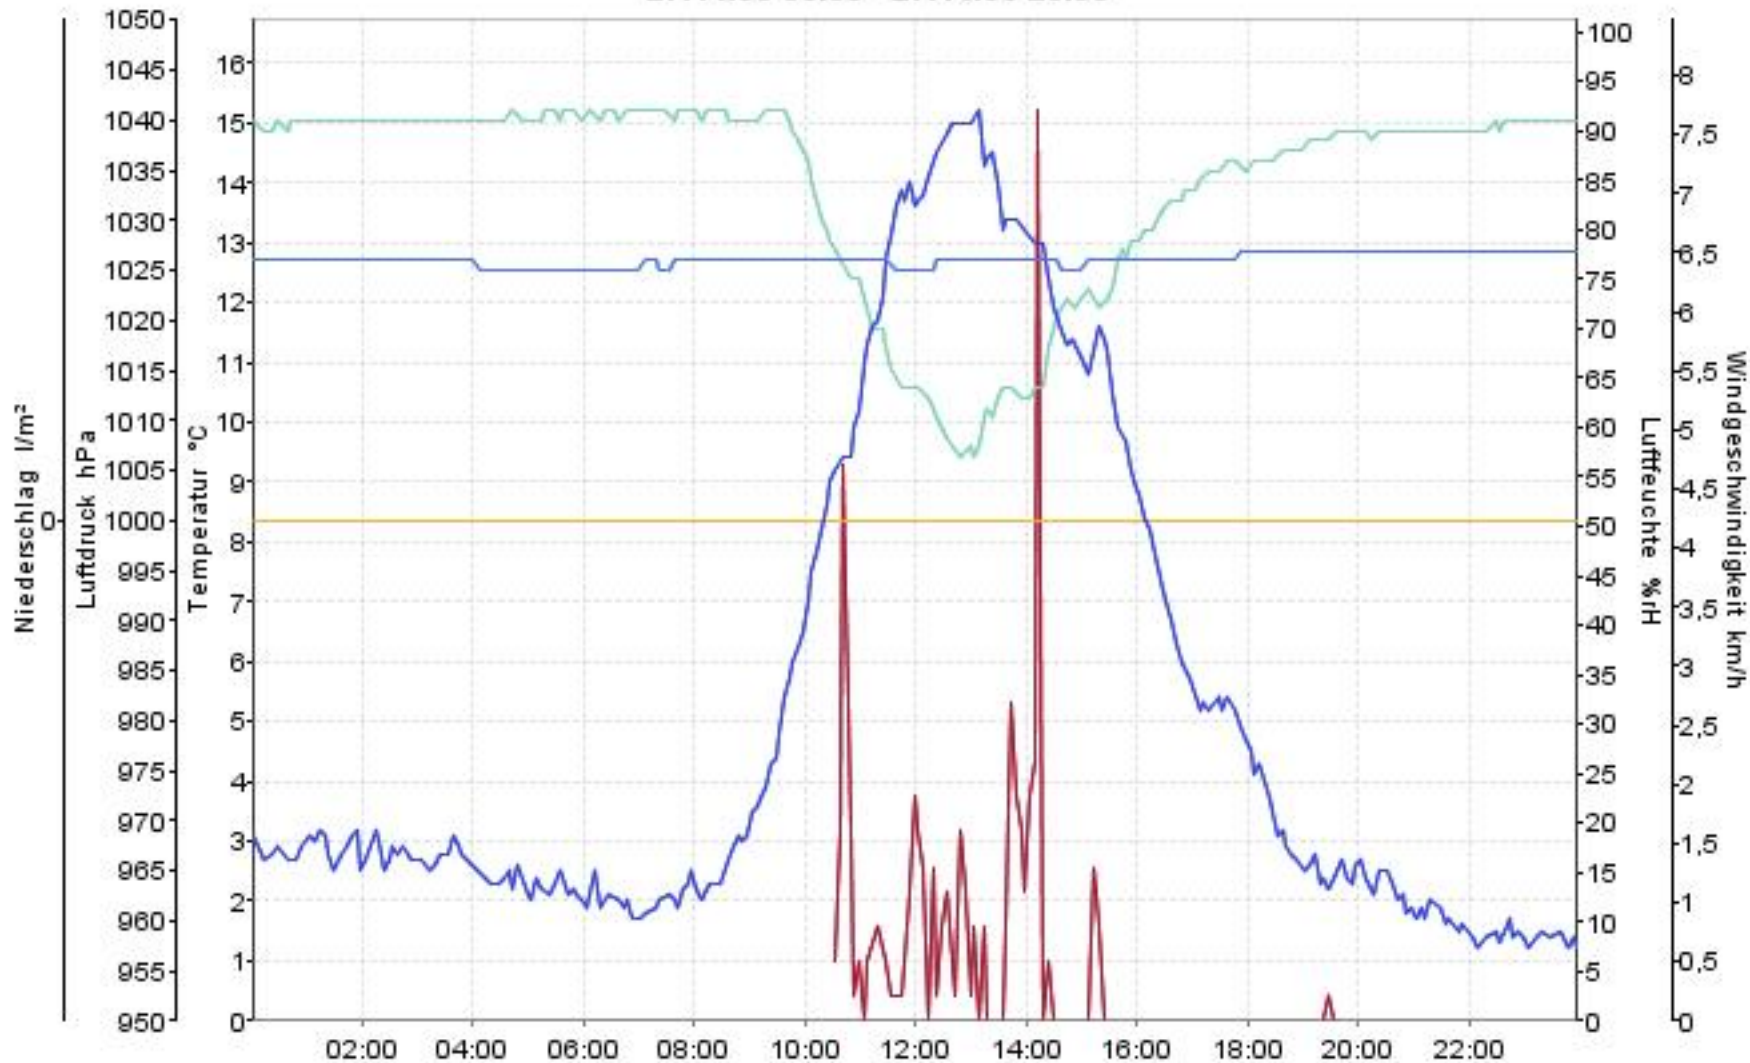

Wetterverlauf

27.11.06 00:03 - 02.12.06 23:58

Wetterverlauf

27.11.06 00:03 - 27.11.06 23:58

— Luftdruck — Temperatur aussen — Luftfeuchte aussen — Niederschlag — Windgeschwindigkeit

Wetterverlauf

28.11.06 00:03 - 28.11.06 23:56

Wetterverlauf

29.11.06 00:01 - 29.11.06 23:56

— Luftdruck — Temperatur aussen — Luftfeuchte aussen — Niederschlag — Windgeschwindigkeit

Wetterverlauf

30.11.06 00:01 - 30.11.06 23:59

Wetterverlauf

01.12.06 00:04 - 01.12.06 23:59

Wetterverlauf

02.12.06 00:04 - 02.12.06 23:58

Wetterverlauf

03.12.06 00:03 - 03.12.06 23:59