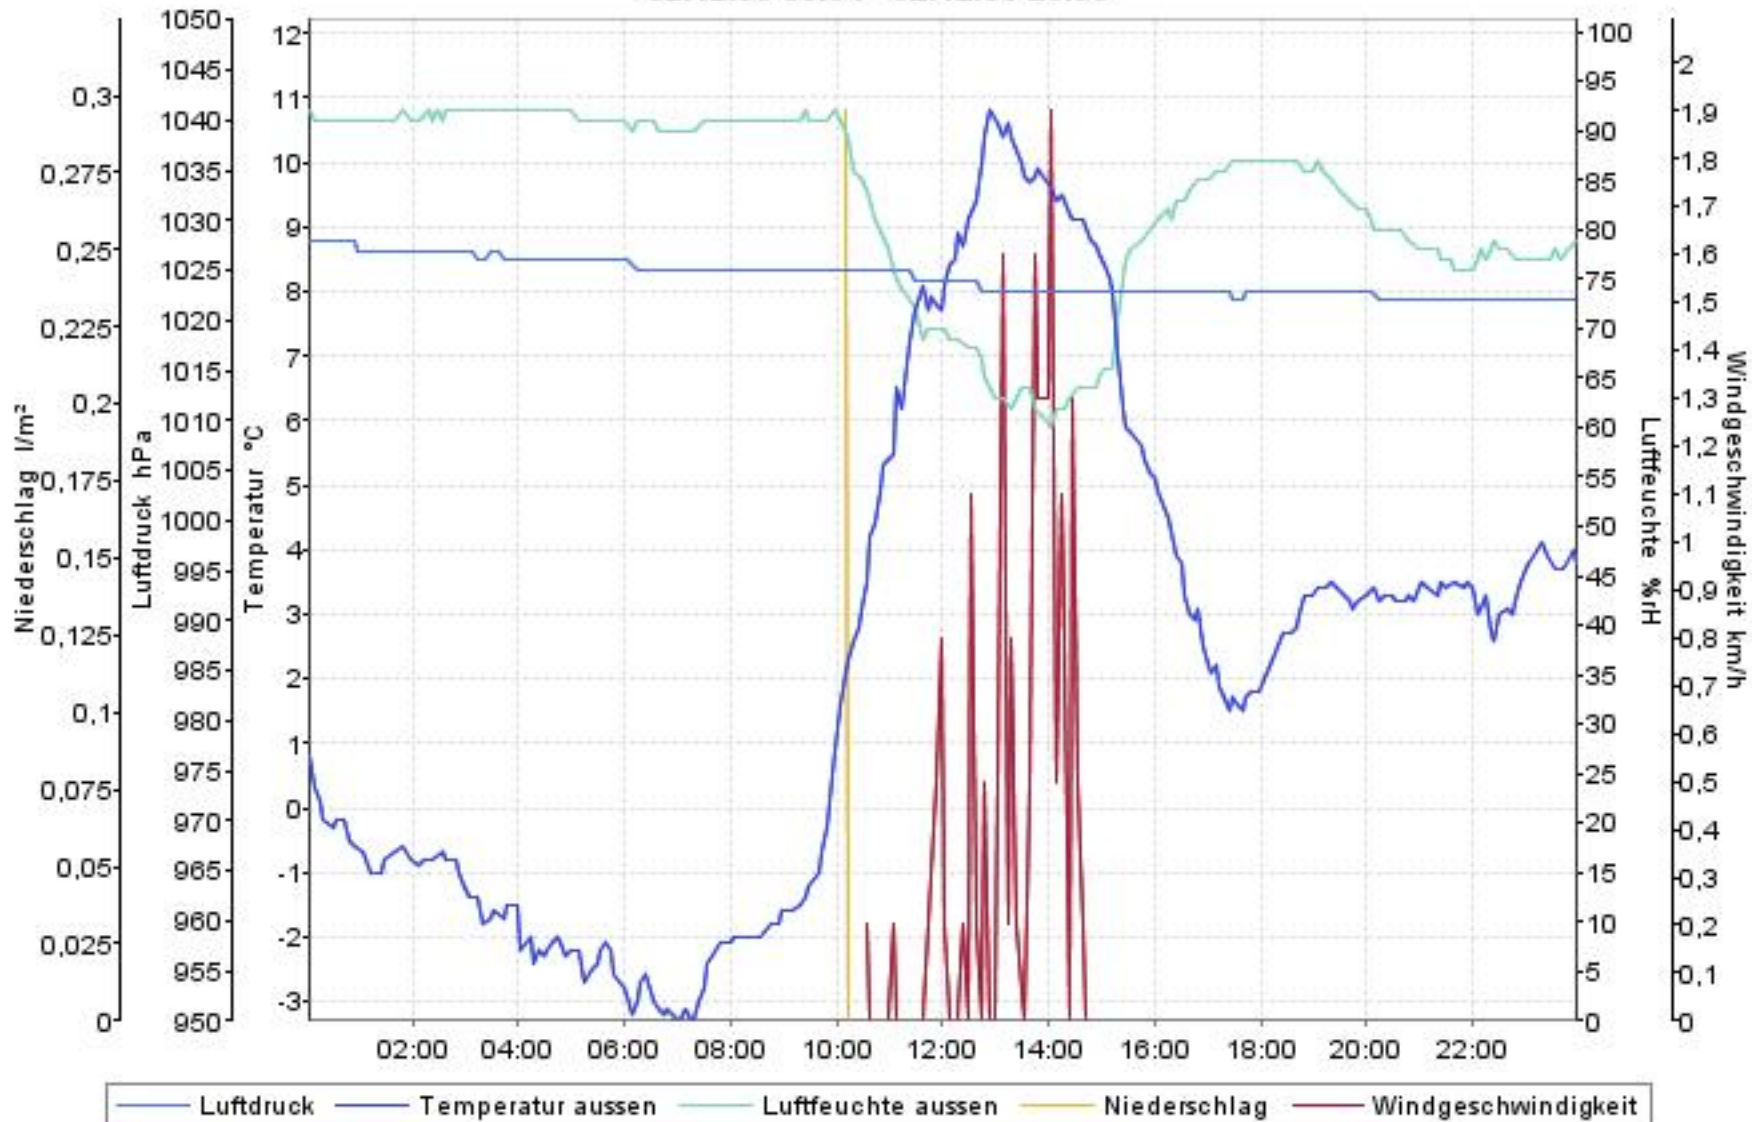

Wetterverlauf

27.11.06 00:03 - 02.12.06 23:58

Wetterverlauf

27.11.06 00:03 - 27.11.06 23:58

— Luftdruck — Temperatur aussen — Luftfeuchte aussen — Niederschlag — Windgeschwindigkeit

Wetterverlauf

28.11.06 00:03 - 28.11.06 23:56

Wetterverlauf

29.11.06 00:01 - 29.11.06 23:56

— Luftdruck — Temperatur aussen — Luftfeuchte aussen — Niederschlag — Windgeschwindigkeit

Wetterverlauf

30.11.06 00:01 - 30.11.06 23:59

Wetterverlauf

01.12.06 00:04 - 01.12.06 23:59

Wetterverlauf

02.12.06 00:04 - 02.12.06 23:58

Wetterverlauf

03.12.06 00:03 - 03.12.06 23:59